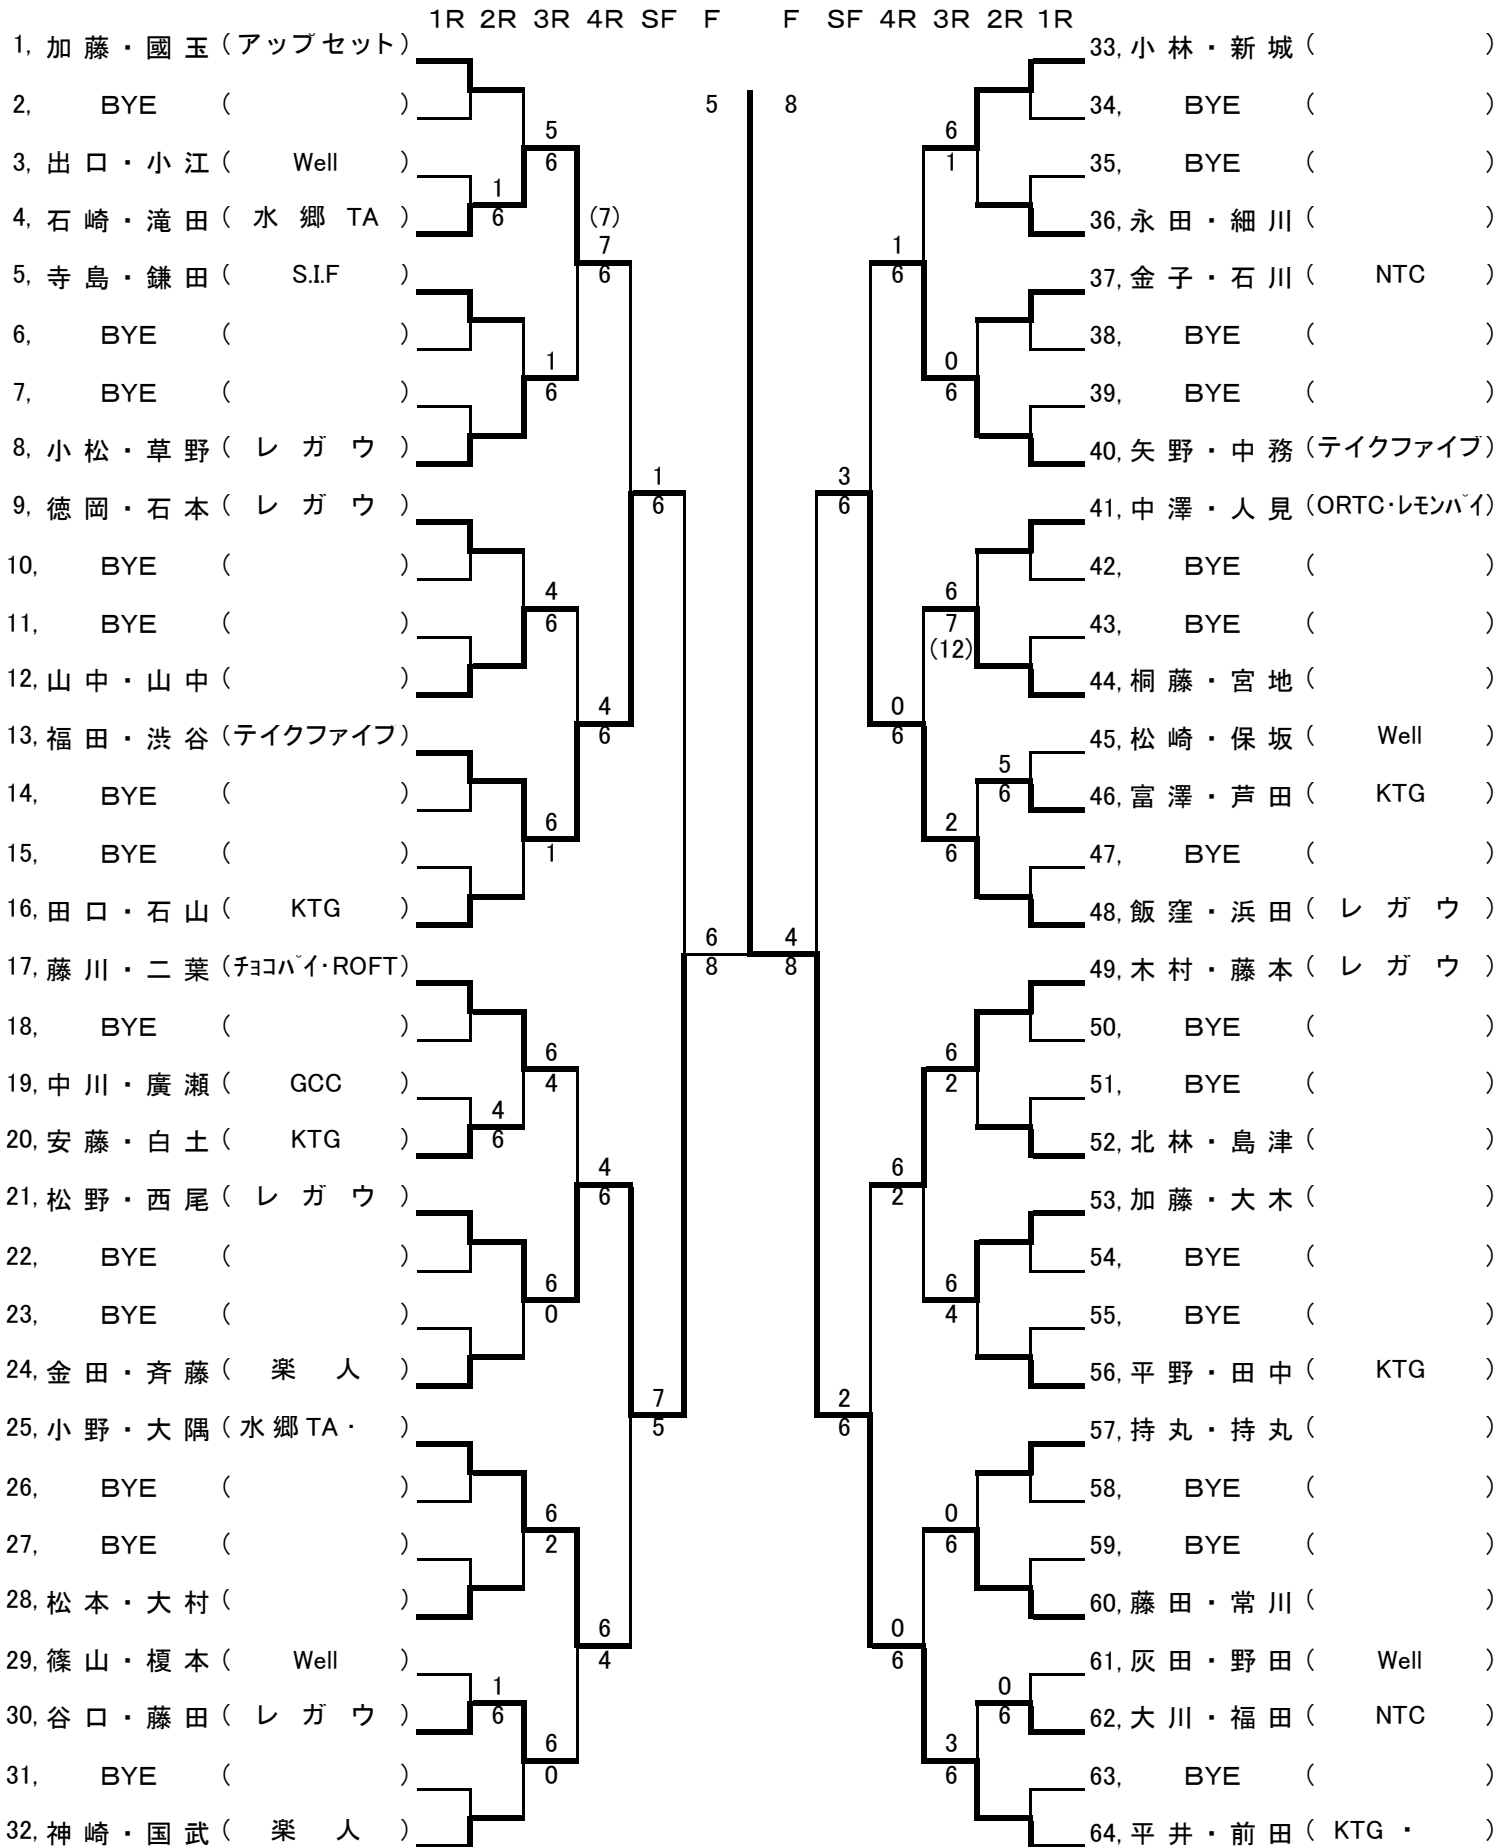

◆◆◆◆◆ 一般男子ダブルス ◆◆◆◆◆

シード順位

1. 加藤・國玉(アップセット) 2. 平井・前田(KTG) 3. 飯窪・浜田(レガウ) 4. 藤川・二葉(チョコパイ・ROFT)

***** 一般女子ダブルス *****

シード順位

1. 小田・竹内 (テイクファイブ) 2. 曾我・前鶴 (レカウ) 3. 渡辺・水谷 (ひまわり) 4. 大淵・堀 (レカウ)

❖❖❖❖❖ 壮年男子45才ダブルス ❖❖❖❖❖

シード順位

1. 谷口・木村(レガウ) 2. 中川・廣瀬(GCC)