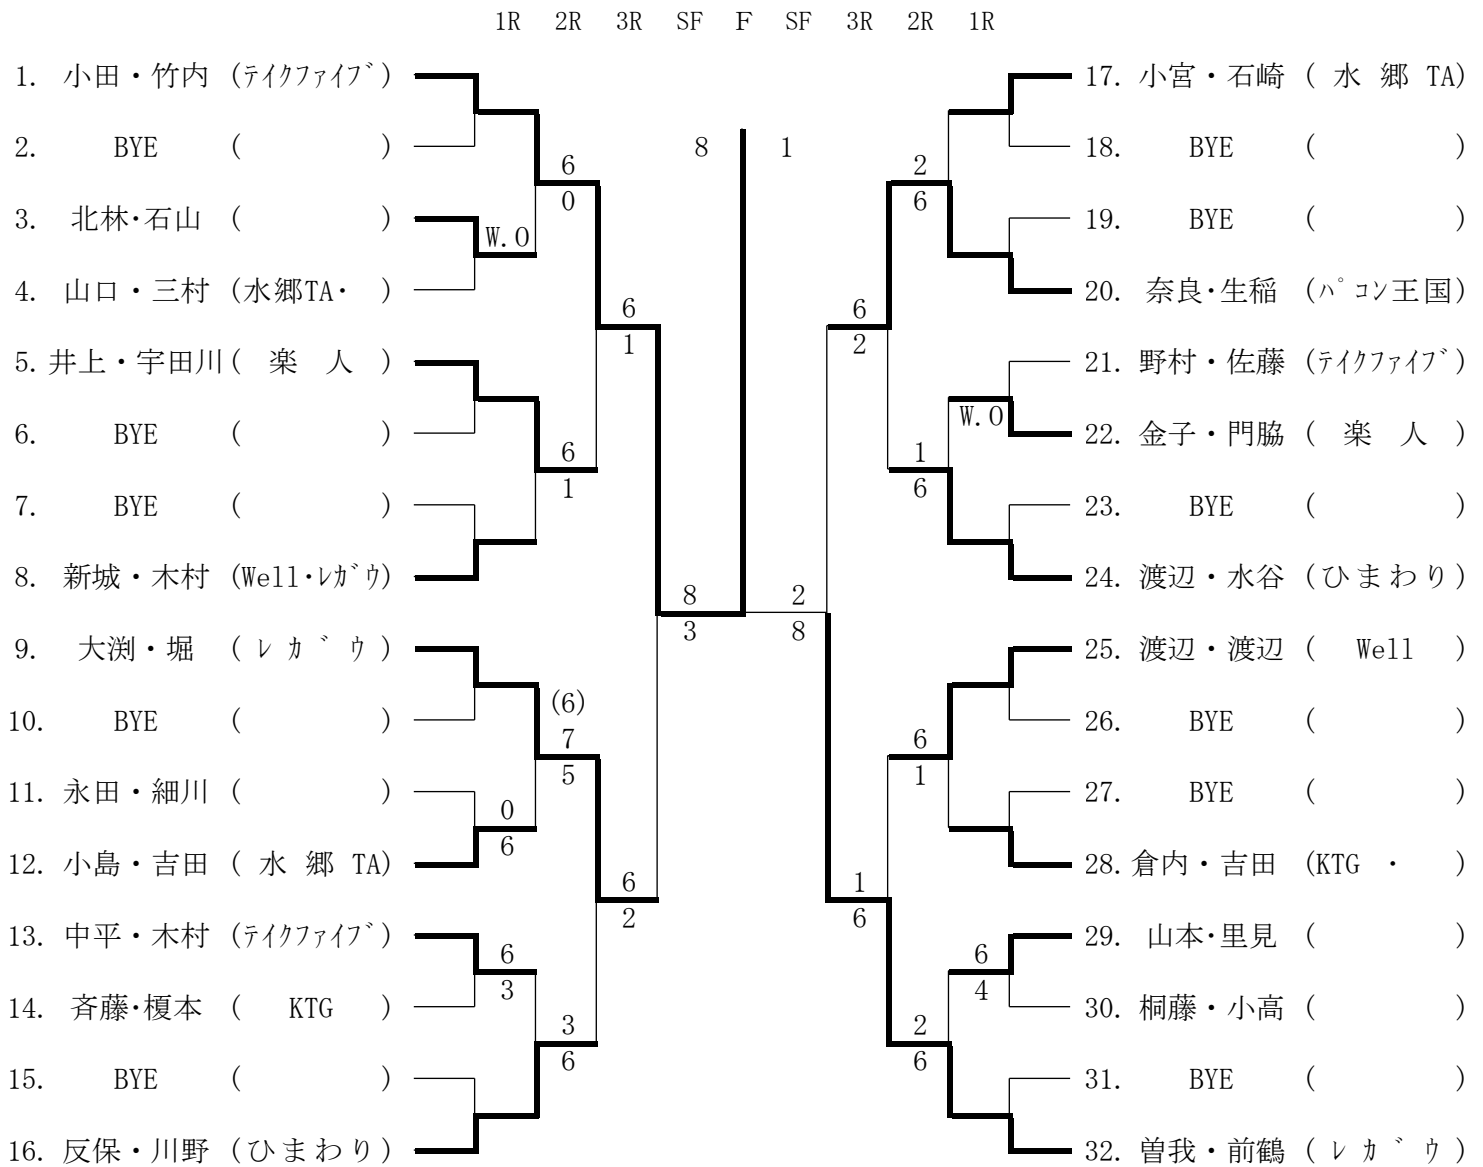

◆◆◆◆◆ 一般男子ダブルス ◆◆◆◆◆

シード順位

1. 加藤・國玉(アップセット) 2. 平井・前田(KTG) 3. 飯窪・浜田(レガウ) 4. 藤川・二葉(チョコパイ・ROFT)

***** 一般女子ダブルス *****

シード順位

1. 小田・竹内 (テイクファイブ) 2. 曾我・前鶴 (レカウ) 3. 渡辺・水谷 (ひまわり) 4. 大淵・堀 (レカウ)

❖❖❖❖❖ 壮年男子45才ダブルス ❖❖❖❖❖

シード順位

1. 谷口・木村(レガウ) 2. 中川・廣瀬(GCC)