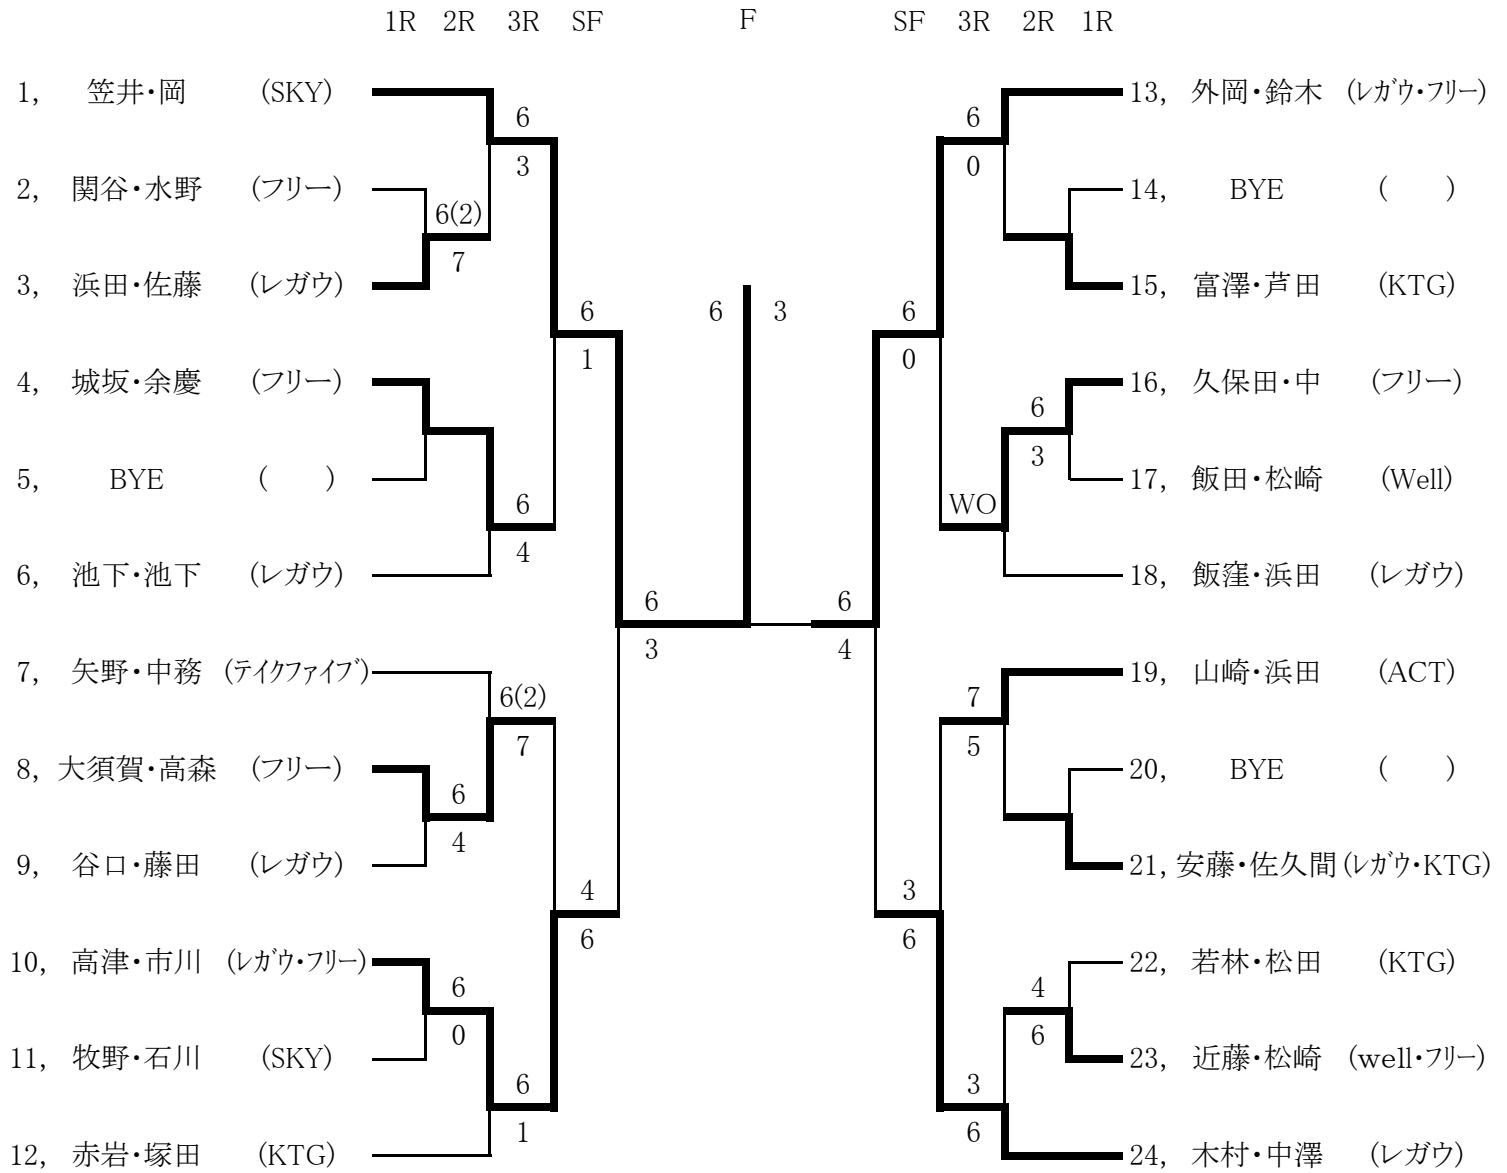

平成30年度 第40回 会長杯ダブルス 一般男子

1R 2R 3R 4R SF F SF 4R 3R 2R 1R

シード順位

1.平井・前田(KTG) 2.佐藤(太樹)・浜田(敏)(フリー・レガウ) 3.福間・服部(Well) 4.浜田(秀一)・佐藤(憲明)(レガウ)

平成30年度 第40回 会長杯ダブルス 一般女子

1R 2R 3R SF F SF 3R 2R 1R

シード順位

1. 谷・町山(水郷TA) 2. 木村・嘉山(テイクファイブ) 3. 生稲・山口(パソコン王国・SKY) 4. 前鶴・曾我(レガウ)

平成30年度 第40回 会長杯ダブルス 壮年女子40

1R SF F SF 1R

シード順位

1. 植松・渡邊(フリー・ひまわり) 2. ()

平成30年度 第40回 会長杯ダブルス 壮年男子45

シード順位

1. 笠井・岡(SKY) 2. 木村・中澤(レガウ) 3. 飯窪・浜田(レガウ) 4. 矢野・中務(テイクファイブ)

平成30年度 第40回 会長杯ダブルス 壮年男子55

シード順位

1. 山崎・浜田(ACT) 2. 赤岩・重村(KTG)