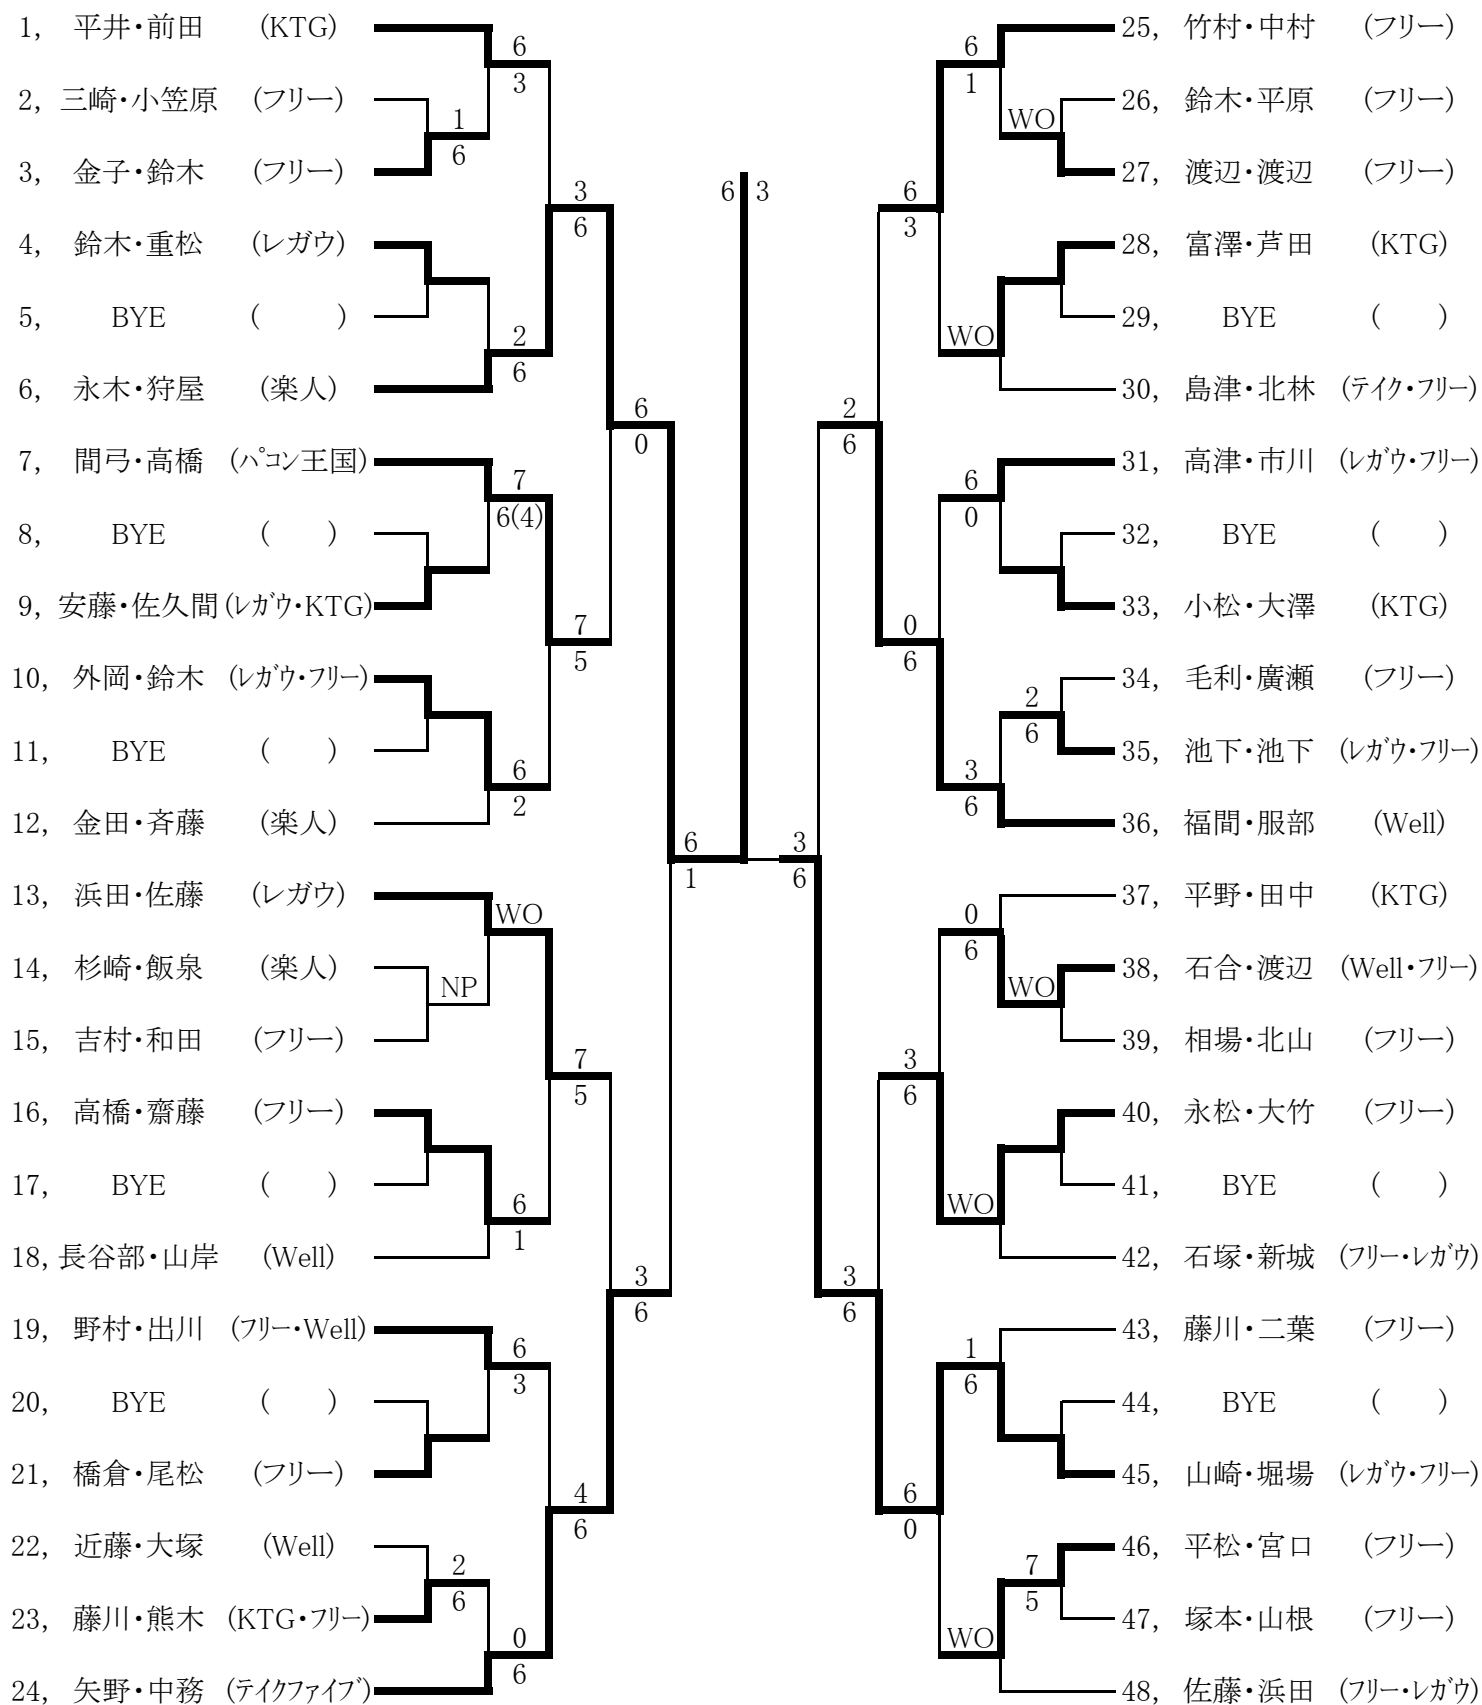

平成30年度 第40回 会長杯ダブルス 一般男子

1R 2R 3R 4R SF F SF 4R 3R 2R 1R

シード順位

1.平井・前田(KTG) 2.佐藤(太樹)・浜田(敏)(フリー・レガウ) 3.福間・服部(Well) 4.浜田(秀一)・佐藤(憲明)(レガウ)

平成30年度 第40回 会長杯ダブルス 一般女子

1R 2R 3R SF F SF 3R 2R 1R

シード順位

1. 谷・町山(水郷TA) 2. 木村・嘉山(テイクファイブ) 3. 生稲・山口(パソコン王国・SKY) 4. 前鶴・曾我(レガウ)

平成30年度 第40回 会長杯ダブルス 壮年女子40

1R SF F SF 1R

シード順位

1. 植松・渡邊(フリー・ひまわり) 2. ()

平成30年度 第40回 会長杯ダブルス 壮年男子45

シード順位

1. 笠井・岡(SKY) 2. 木村・中澤(レガウ) 3. 飯窪・浜田(レガウ) 4. 矢野・中務(テイクファイブ)

平成30年度 第40回 会長杯ダブルス 壮年男子55