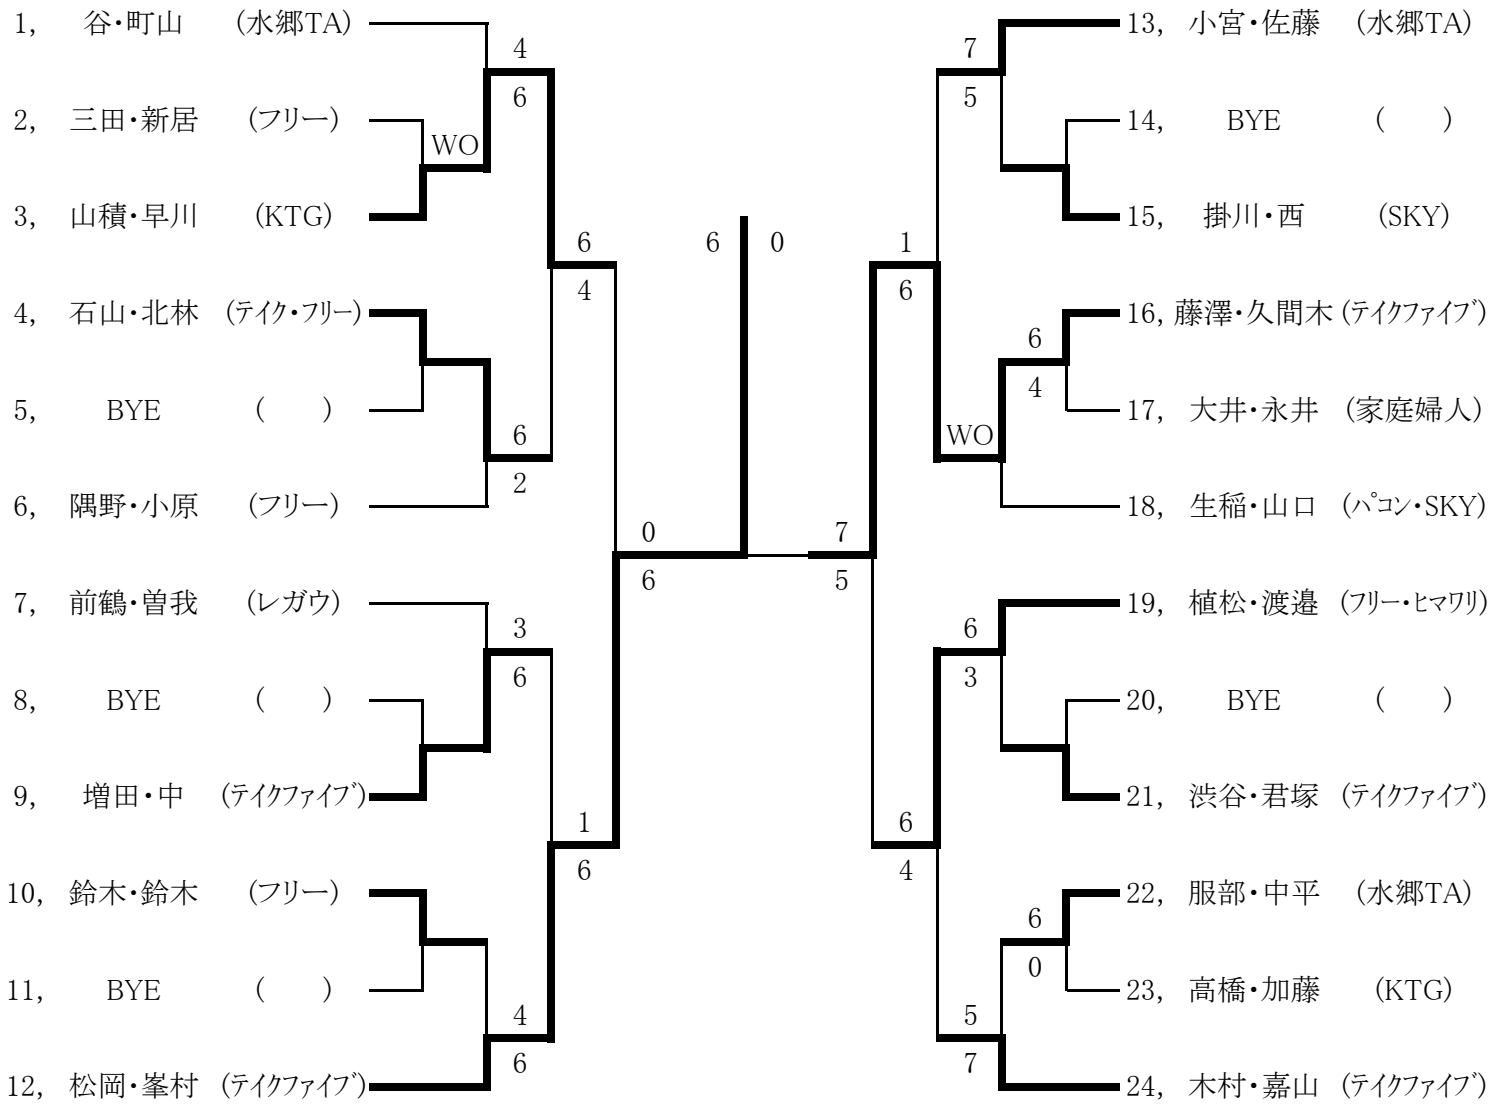

平成30年度 第40回 会長杯ダブルス 一般男子

1R 2R 3R 4R SF F SF 4R 3R 2R 1R

シード順位

1.平井・前田(KTG) 2.佐藤(太樹)・浜田(敏)(フリー・レガウ) 3.福間・服部(Well) 4.浜田(秀一)・佐藤(憲明)(レガウ)

平成30年度 第40回 会長杯ダブルス 一般女子

1R 2R 3R SF F SF 3R 2R 1R

シード順位

1. 谷・町山(水郷TA) 2. 木村・嘉山(テイクファイブ) 3. 生稲・山口(パソコン王国・SKY) 4. 前鶴・曾我(レガウ)

平成30年度 第40回 会長杯ダブルス 壮年女子40

1R SF F SF 1R

シード順位

1. 植松・渡邊(フリー・ひまわり) 2. ()

平成30年度 第40回 会長杯ダブルス 壮年男子45

シード順位

1. 笠井・岡(SKY) 2. 木村・中澤(レガウ) 3. 飯窪・浜田(レガウ) 4. 矢野・中務(テイクファイブ)

平成30年度 第40回 会長杯ダブルス 壮年男子55

シード順位

1. 山崎・浜田(ACT) 2. 赤岩・重村(KTG)