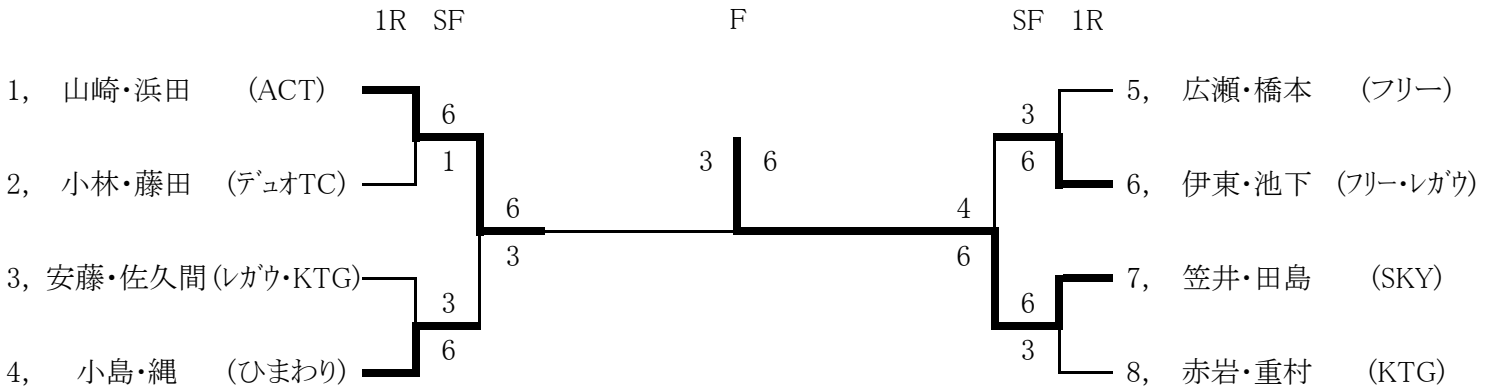

平成30年度 第40回 会長杯ダブルス 一般男子

1R 2R 3R 4R SF F SF 4R 3R 2R 1R

シード順位

1.平井・前田(KTG) 2.佐藤(太樹)・浜田(敏)(フリー・レガウ) 3.福間・服部(Well) 4.浜田(秀一)・佐藤(憲明)(レガウ)

平成30年度 第40回 会長杯ダブルス 一般女子

1R 2R 3R SF F SF 3R 2R 1R

シード順位

1. 谷・町山(水郷TA) 2. 木村・嘉山(テイクファイブ) 3. 生稲・山口(パソコン王国・SKY) 4. 前鶴・曾我(レガウ)

平成30年度 第40回 会長杯ダブルス 壮年女子40

1R SF F SF 1R

シード順位

1. 植松・渡邊(フリー・ひまわり) 2. ()

平成30年度 第40回 会長杯ダブルス 壮年男子45

シード順位

1. 笠井・岡(SKY) 2. 木村・中澤(レガウ) 3. 飯窪・浜田(レガウ) 4. 矢野・中務(テイクファイブ)

平成30年度 第40回 会長杯ダブルス 壮年男子55