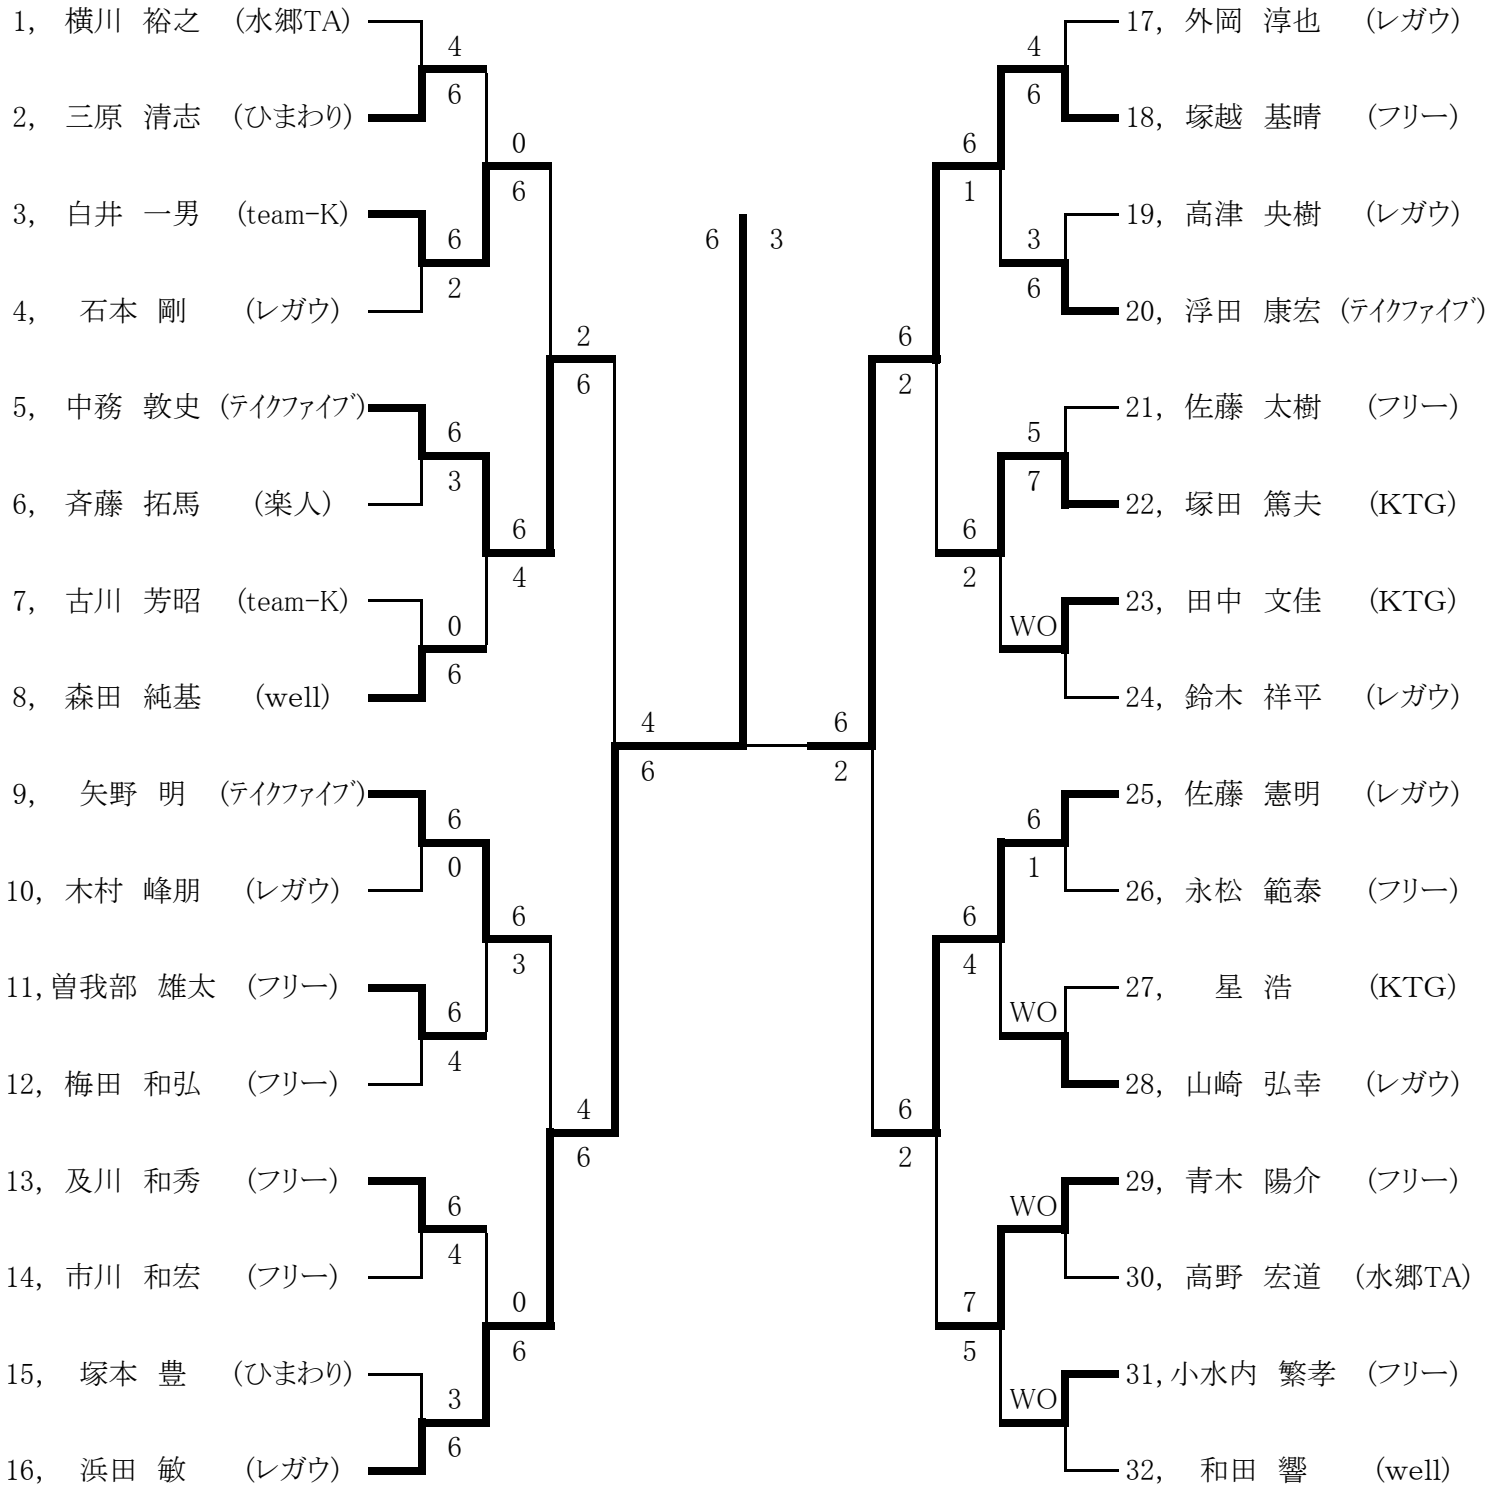

H30年 第40回 秋季区民大会 一般男子本選

1R 2R 3R SF F SF 3R 2R 1R

シード順位

1. 横川 裕之(水郷TA) 2. 和田 響(well) 3. 鈴木 祥平(レガウ) 4. 矢野 明(テイクファイブ)
 5. 浜田 敏(レガウ) 6. 外岡 淳也(レガウ) 7. 森田 純基(well) 8. 佐藤 憲明(レガウ)

H30年 第40回 秋季区民大会 一般男子予選1

1, 長沼 将人 (楽人)		A
2, 岡田 正之 (KTG)		
3, 松原 正光 (フリー)		
4, 三原 清志 (ひまわり)		
5, 三村 将広 (フリー)		
6, 飯田 健 (well)		