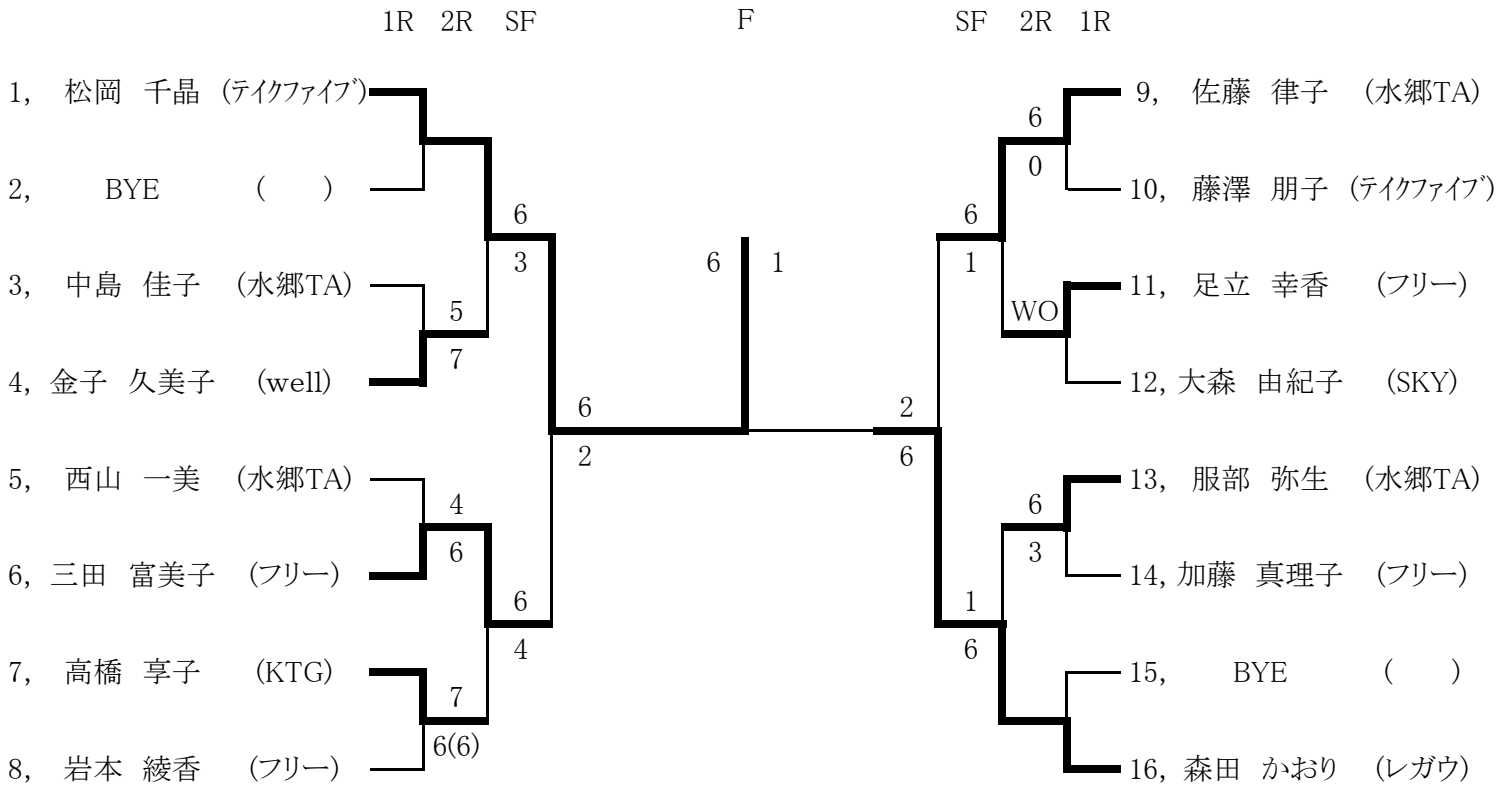

H30年 第40回 秋季区民大会 壮年男子45歳

1R 2R 3R 4R SF F SF 4R 3R 2R 1R

シード順位

1.外岡 淳也(レガウ) 2.浜田 敏(レガウ) 3.矢野 明(テイクファイブ) 4.石本 剛(レガウ)

H30年 第40回 秋季区民大会 壮年男子55歳

1R 2R 3R SF F SF 3R 2R 1R

シード順位

1. 関 敏秀(KTG) 2. 西原 晋吾(ひまわり) 3. 高橋 隆夫(テイクファイブ) 4. 池下 浩世(レガウ)

H30年 第40回 秋季区民大会 一般女子

シード順位

1. 松岡 千晶(テイクファイブ) 2. 森田 かおり(レガウ)

H30年 第40回 秋季区民大会 壮年女子

シード順位

1. 服部 弥生(水郷TA) 2. 西山 一美(水郷TA)