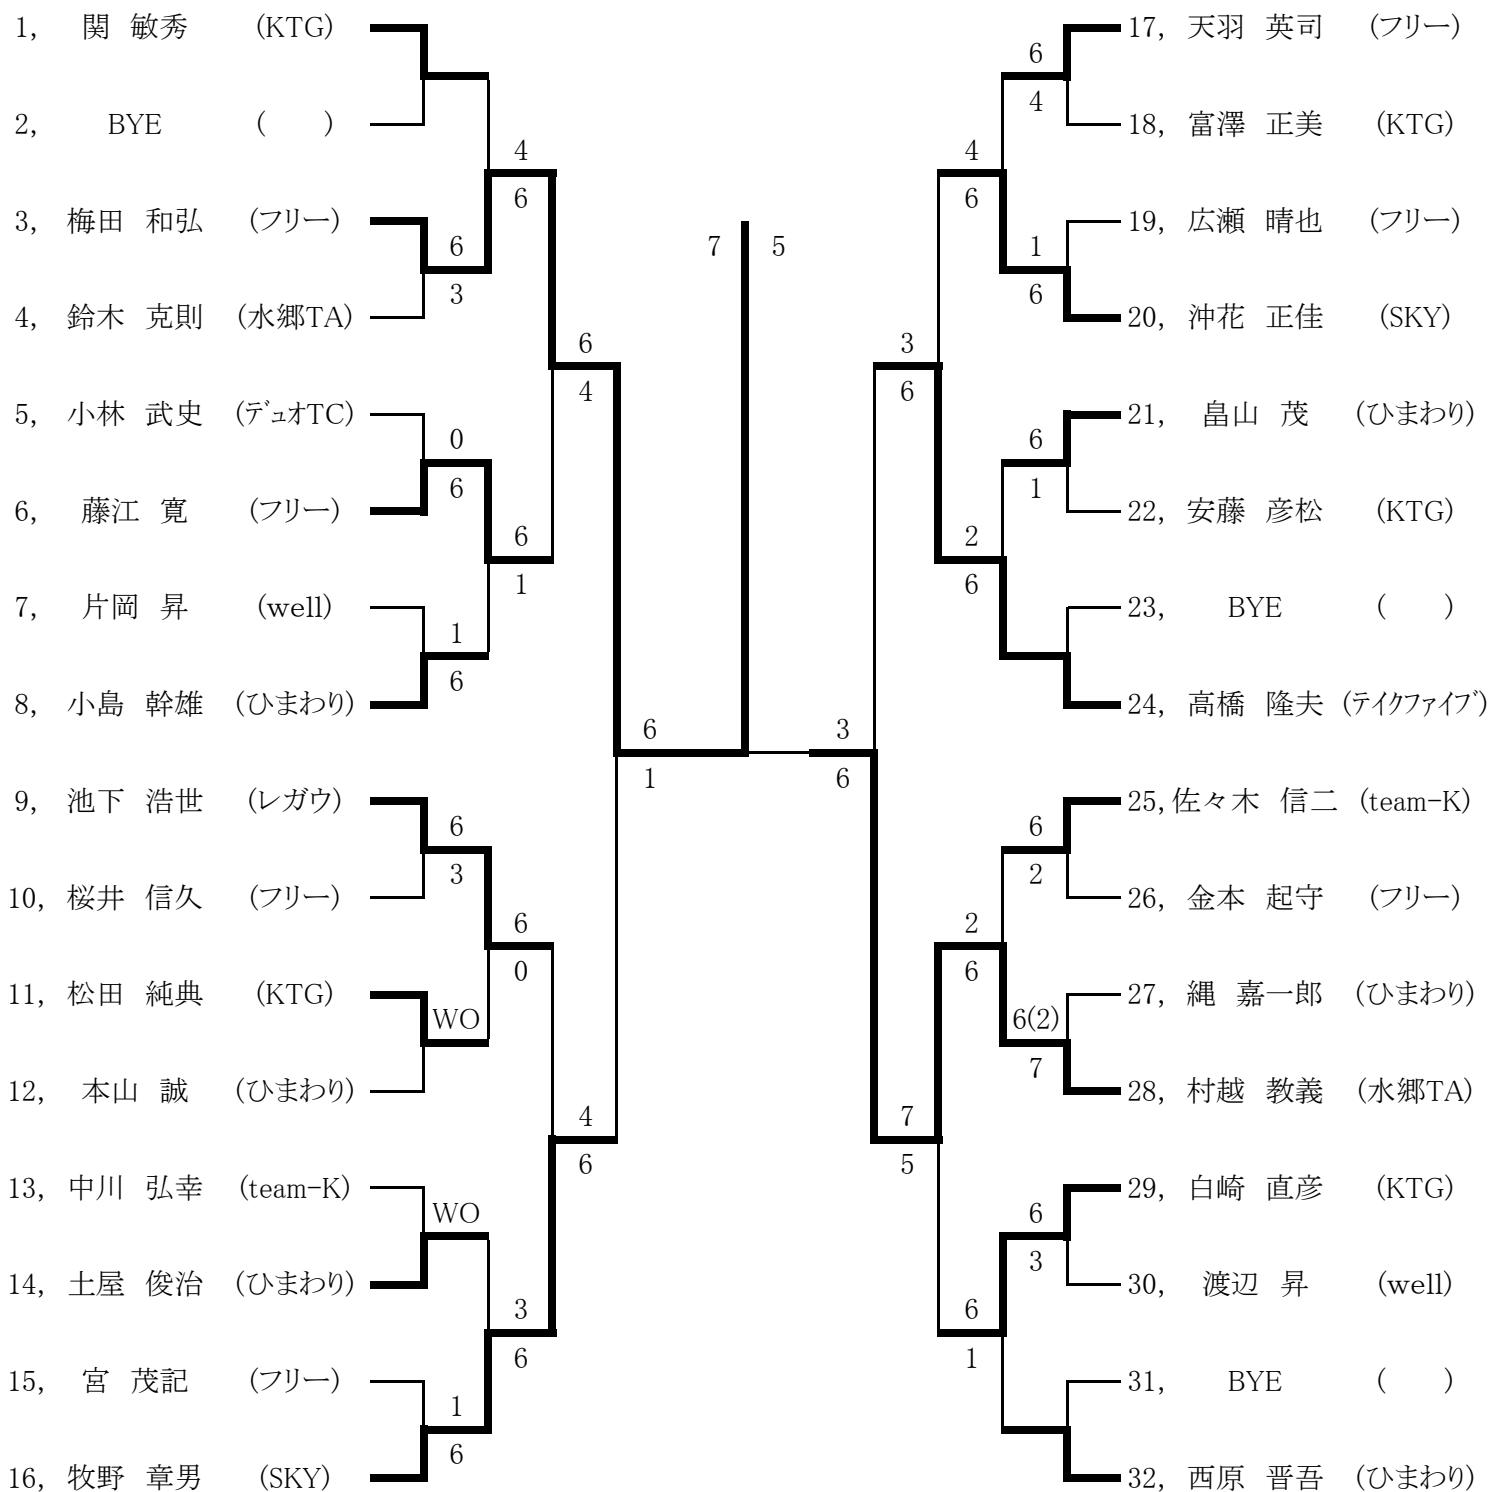

H30年 第40回 秋季区民大会 一般男子本選

1R 2R 3R SF F SF 3R 2R 1R

シード順位

1. 横川 裕之(水郷TA) 2. 和田 響(well) 3. 鈴木 祥平(レガウ) 4. 矢野 明(テイクファイブ)
 5. 浜田 敏(レガウ) 6. 外岡 淳也(レガウ) 7. 森田 純基(well) 8. 佐藤 憲明(レガウ)

H30年 第40回 秋季区民大会 一般男子予選1

1, 長沼 将人 (楽人)		A
2, 岡田 正之 (KTG)		
3, 松原 正光 (フリー)		
4, 三原 清志 (ひまわり)		
5, 三村 将広 (フリー)		
6, 飯田 健 (well)		

H30年 第40回 秋季区民大会 壮年男子45歳

1R 2R 3R 4R SF F SF 4R 3R 2R 1R

シード順位

1.外岡 淳也(レガウ) 2.浜田 敏(レガウ) 3.矢野 明(テイクファイブ) 4.石本 剛(レガウ)

H30年 第40回 秋季区民大会 壮年男子55歳

1R 2R 3R SF F SF 3R 2R 1R

シード順位

1. 関 敏秀(KTG) 2. 西原 晋吾(ひまわり) 3. 高橋 隆夫(テイクファイブ) 4. 池下 浩世(レガウ)