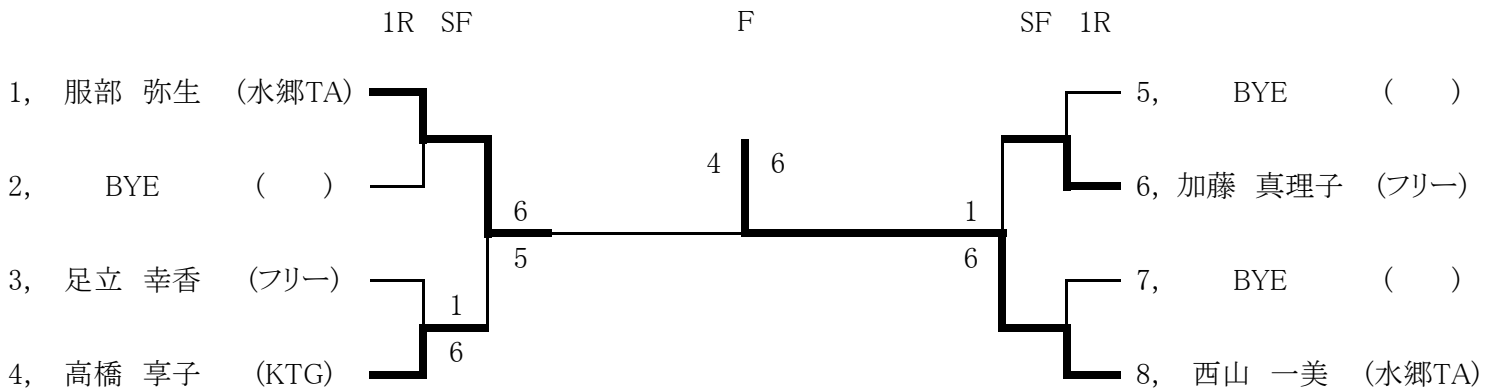

H30年 第40回 秋季区民大会 壮年男子45歳

1R 2R 3R 4R SF F SF 4R 3R 2R 1R

シード順位

1.外岡 淳也(レガウ) 2.浜田 敏(レガウ) 3.矢野 明(テイクファイブ) 4.石本 剛(レガウ)

H30年 第40回 秋季区民大会 壮年男子55歳

1R 2R 3R SF F SF 3R 2R 1R

シード順位

1. 関 敏秀(KTG) 2. 西原 晋吾(ひまわり) 3. 高橋 隆夫(テイクファイブ) 4. 池下 浩世(レガウ)

H30年 第40回 秋季区民大会 一般女子

シード順位

1. 松岡 千晶(テイクファイブ) 2. 森田 かおり(レガウ)

H30年 第40回 秋季区民大会 壮年女子

シード順位

1. 服部 弥生(水郷TA) 2. 西山 一美(水郷TA)