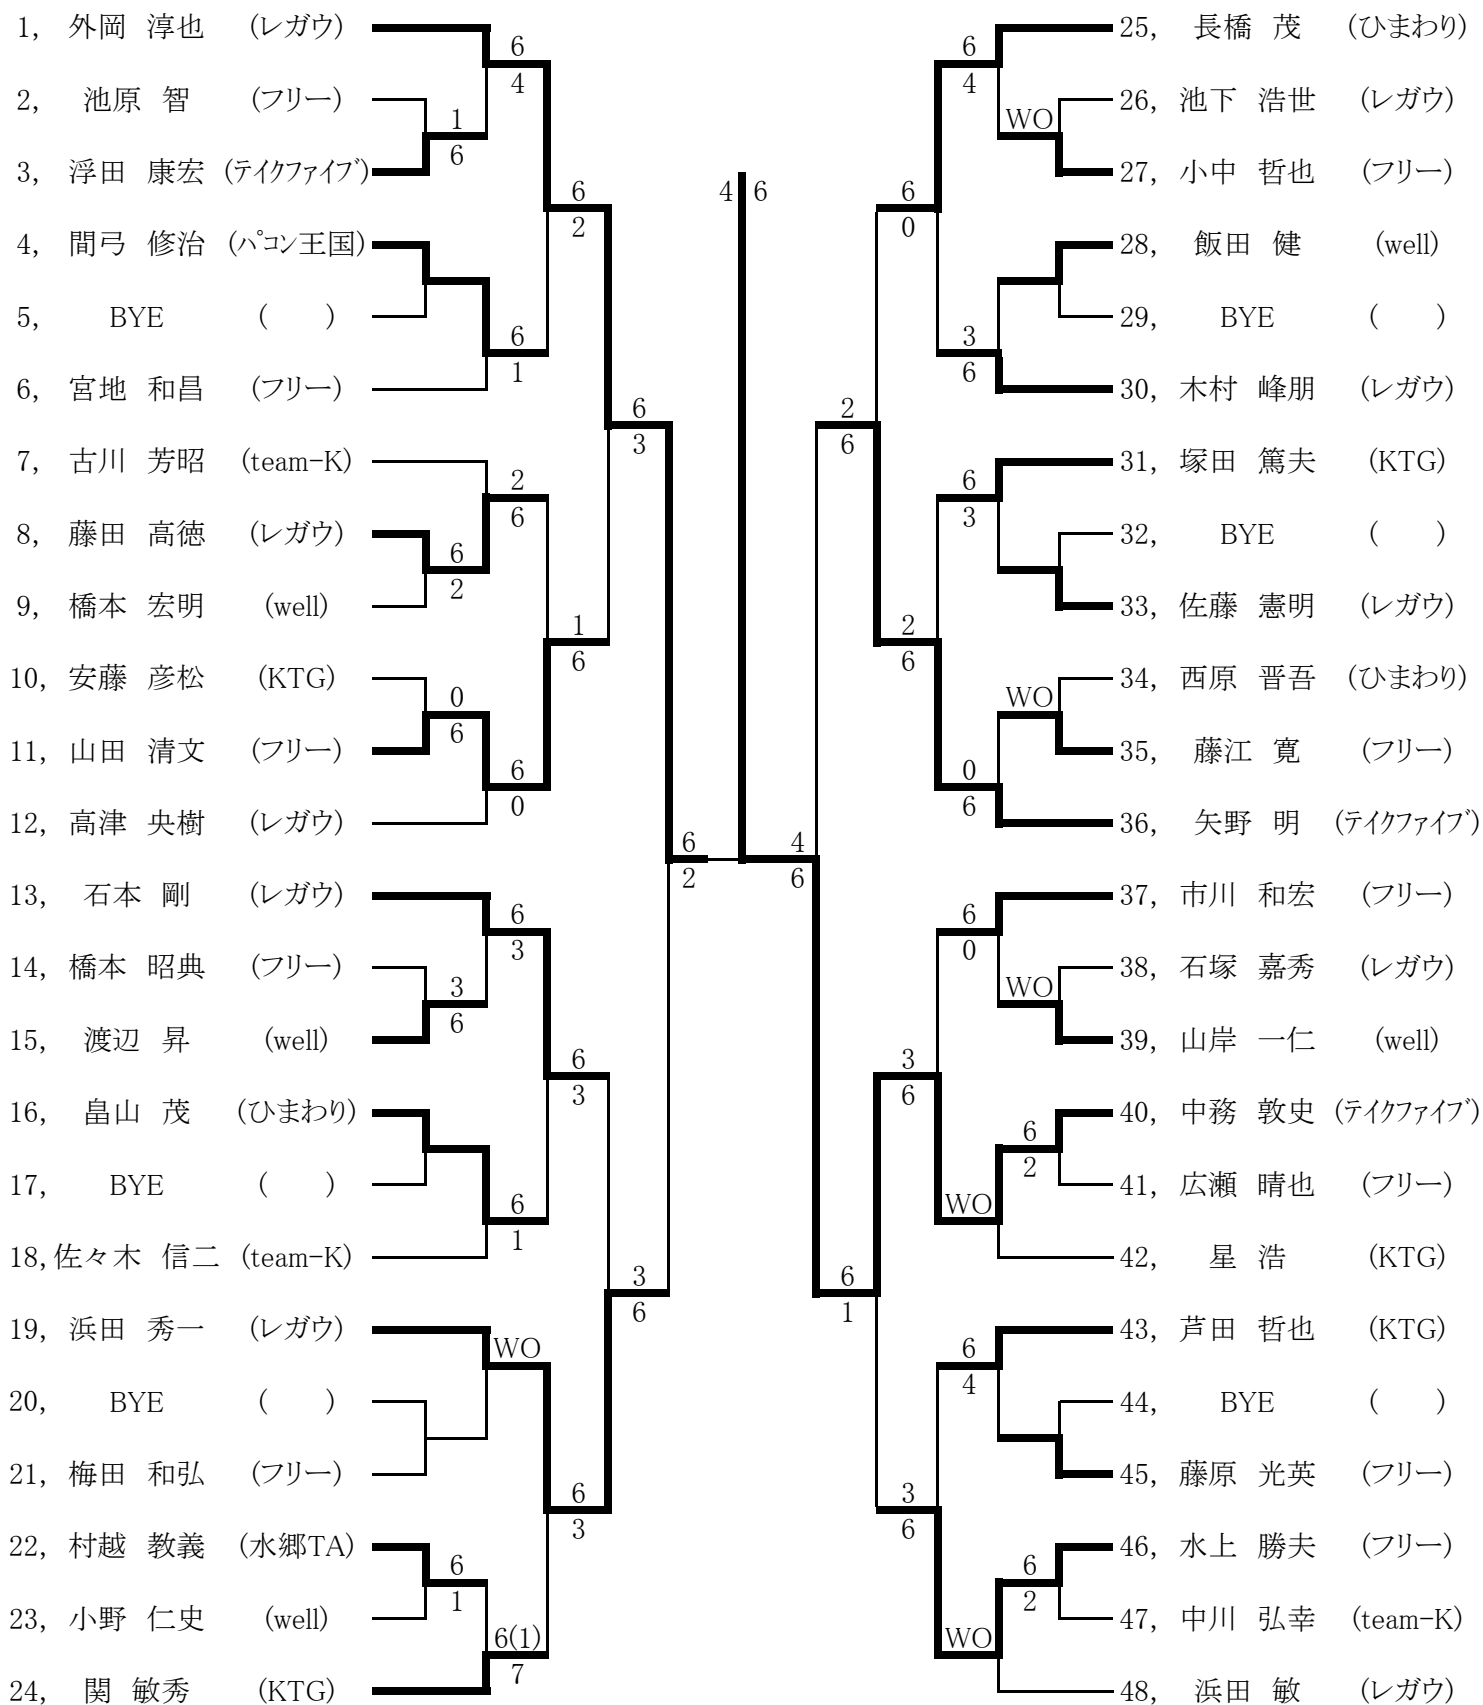

H30年 第40回 秋季区民大会 壮年男子45歳

1R 2R 3R 4R SF F SF 4R 3R 2R 1R

シード順位

1.外岡 淳也(レガウ) 2.浜田 敏(レガウ) 3.矢野 明(テイクファイブ) 4.石本 剛(レガウ)