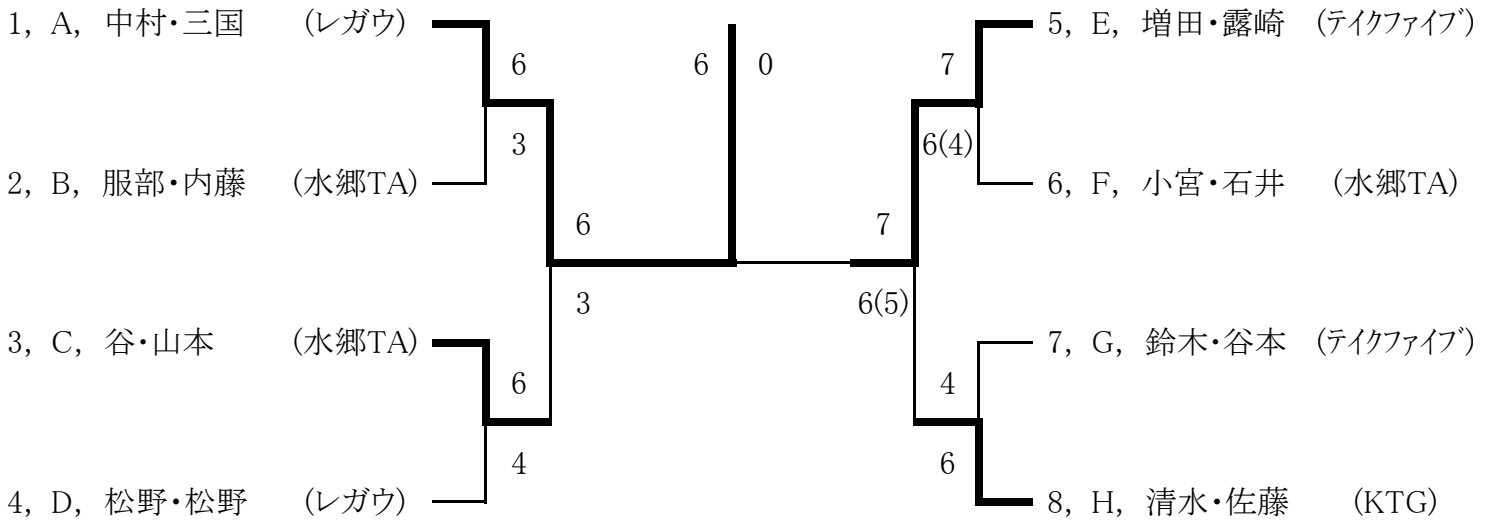

## H30年 第37回 区民混合ダブルス大会 一般 本戦

1R SF

SF 1R

シード順位

1. 中村・三国(レガウ) 2. 清水・佐藤(KTG) 3. 増田・露崎(テイクファイブ) 4. 長谷川・長谷川(水郷TA)