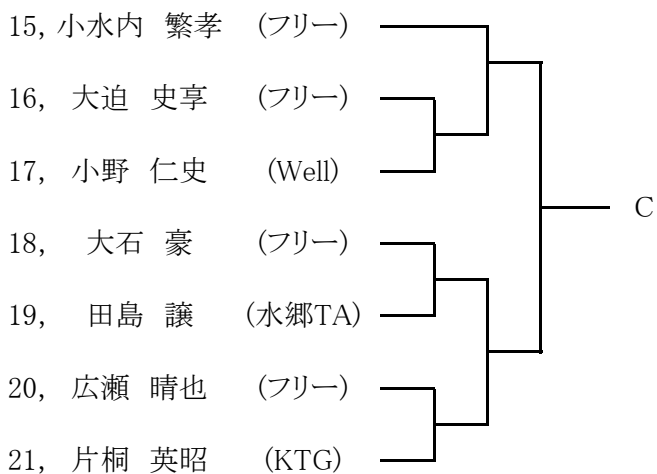

令和元年度 第41回 葛飾選手権大会 一般男子予選 1