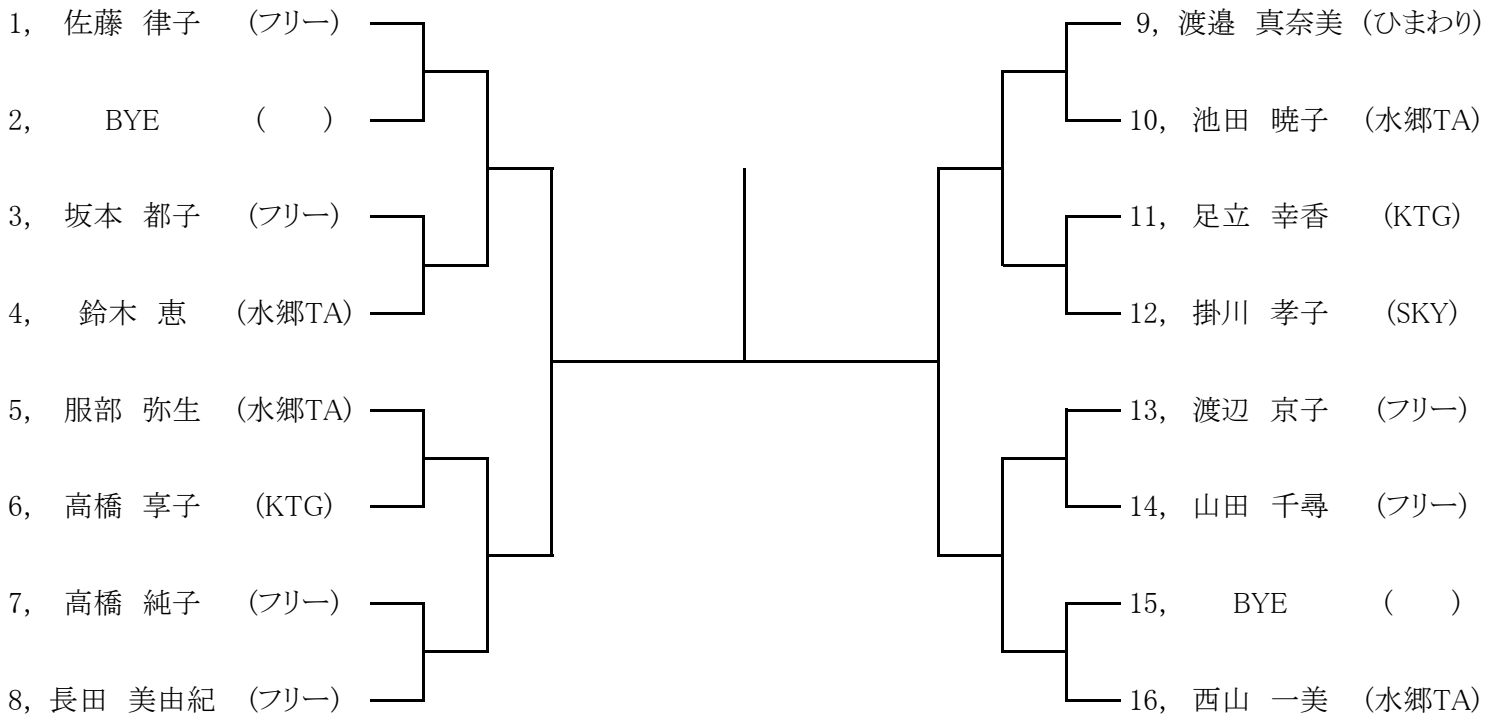

シード順位

1. 三井 陽一(フリー) 2. 鈴木 祥平(レガウ) 3. 浜田 敏(レガウ) 4. 重松 晶(フリー)
 5. 佐藤 憲明(レガウ) 6. 外岡 淳也(レガウ) 7. 塚越 基晴(フリー) 8. 槐 幸一(フリー)

令和元年度 第41回 葛飾選手権大会 一般女子

1R 2R 3R SF F SF 3R 2R 1R

シード順位

1. 松岡 千晶 (テイクファイブ) 2. 森田 かおり (レガウ) 3. 大森 由紀子 (SKY) 4. 佐藤 律子 (フリー)

令和元年度 第41回 葛飾選手権大会 壮年男子

令和元年度 第41回 葛飾選手権大会 壮年男子

シード順位

1. 外岡 淳也(レガウ) 2. 田口 喜治(レガウ) 3. 矢野 明(テイクファイブ) 4. 石本 剛(レガウ)

令和元年度 第41回 葛飾選手権大会 壮年女子

1R 2R SF F SF 2R 1R

シード順位

1. 佐藤 律子 (フリー) 2. 西山 一美 (水郷TA)

令和元年度 第41回 葛飾選手権大会 壮年男子55

1R 2R 3R 4R SF F SF 4R 3R 2R 1R

シード順位

1. 廣岡 孝通 (KTG) 2. 関 敏秀 (KTG) 3. 鈴木 信一 (レガウ) 4. 笠井 博 (SKY)