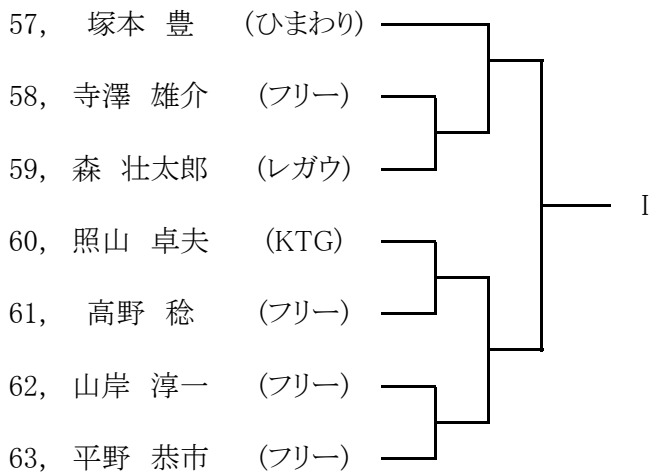

運営委員 : 金田 英一 (葛飾区テニス協会理事) 所属: 楽人

運営委員 : 君塚 直美 (葛飾区テニス協会理事) 所属: テイクファイブ

その他 葛飾区テニス協会加盟員

令和元年度 第41回 葛飾選手権大会 一般男子予選 1

令和元年度 第41回 葛飾選手権大会 一般男子予選 2

令和元年度 第41回 葛飾選手権大会 一般男子予選 3

令和元年度 第41回 葛飾選手権大会 一般男子本選

1R 2R 3R SF F SF 3R 2R 1R

シード順位

1. 三井 陽一(フリー) 2. 鈴木 祥平(レガウ) 3. 浜田 敏(レガウ) 4. 重松 晶(フリー)
 5. 佐藤 憲明(レガウ) 6. 外岡 淳也(レガウ) 7. 塚越 基晴(フリー) 8. 槐 幸一(フリー)

令和元年度 第41回 葛飾選手権大会 一般女子

1R 2R 3R SF F SF 3R 2R 1R

シード順位

1. 松岡 千晶 (テイクファイブ) 2. 森田 かおり (レガウ) 3. 大森 由紀子 (SKY) 4. 佐藤 律子 (フリー)

令和元年度 第41回 葛飾選手権大会 壮年男子

令和元年度 第41回 葛飾選手権大会 壮年男子

シード順位

1. 外岡 淳也(レガウ) 2. 田口 喜治(レガウ) 3. 矢野 明(テイクファイブ) 4. 石本 剛(レガウ)

令和元年度 第41回 葛飾選手権大会 壮年女子

1R 2R SF F SF 2R 1R

シード順位

1. 佐藤 律子 (フリー) 2. 西山 一美 (水郷TA)