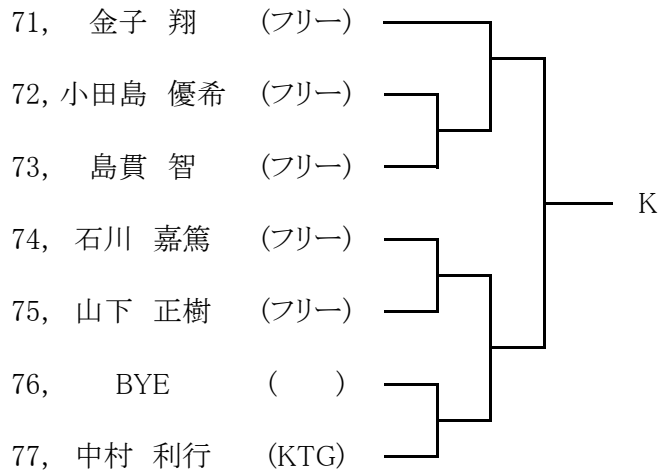

運営委員 : 金田 英一 (葛飾区テニス協会理事) 所属: 楽人

運営委員 : 君塚 直美 (葛飾区テニス協会理事) 所属: テイクファイブ

その他 葛飾区テニス協会加盟員

令和元年度 第41回 葛飾選手権大会 一般男子予選 1

令和元年度 第41回 葛飾選手権大会 一般男子予選 2

令和元年度 第41回 葛飾選手権大会 一般男子予選 3

令和元年度 第41回 葛飾選手権大会 一般男子本選

1R 2R 3R SF F SF 3R 2R 1R

シード順位

1. 三井 陽一(フリー) 2. 鈴木 祥平(レガウ) 3. 浜田 敏(レガウ) 4. 重松 晶(フリー)
 5. 佐藤 憲明(レガウ) 6. 外岡 淳也(レガウ) 7. 塚越 基晴(フリー) 8. 槐 幸一(フリー)

令和元年度 第41回 葛飾選手権大会 一般女子

1R 2R 3R SF F SF 3R 2R 1R

シード順位

1. 松岡 千晶 (テイクファイブ) 2. 森田 かおり (レガウ) 3. 大森 由紀子 (SKY) 4. 佐藤 律子 (フリー)

令和元年度 第41回 葛飾選手権大会 壮年男子

令和元年度 第41回 葛飾選手権大会 壮年男子

シード順位

1. 外岡 淳也(レガウ) 2. 田口 喜治(レガウ) 3. 矢野 明(テイクファイブ) 4. 石本 剛(レガウ)

令和元年度 第41回 葛飾選手権大会 壮年女子

1R 2R SF F SF 2R 1R

シード順位

1. 佐藤 律子 (フリー) 2. 西山 一美 (水郷TA)