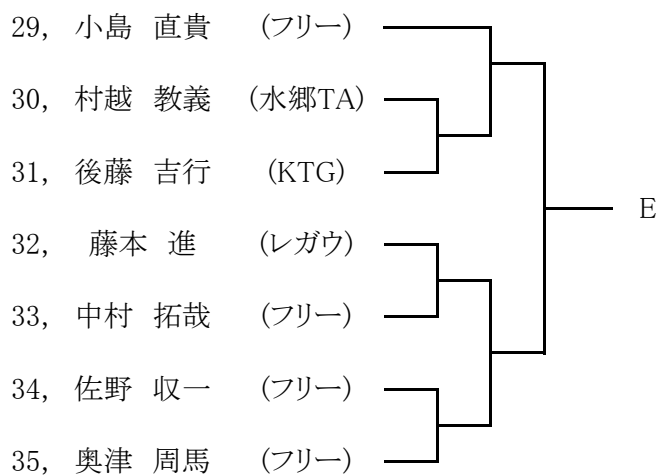

令和元年度 第41回 葛飾選手権大会 一般男子予選 1