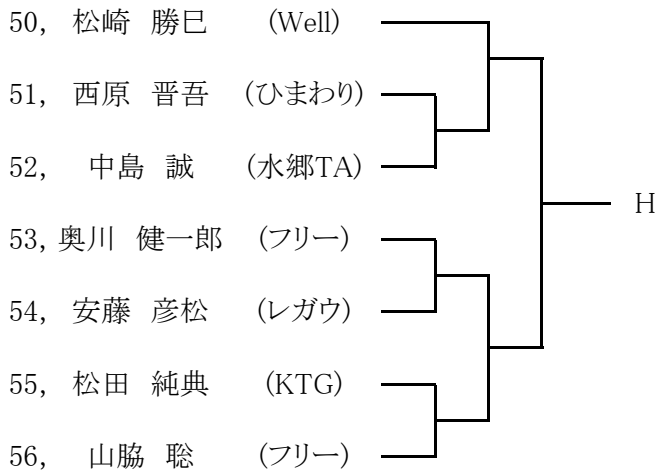

運営委員 : 金田 英一 (葛飾区テニス協会理事) 所属: 楽人

運営委員 : 君塚 直美 (葛飾区テニス協会理事) 所属: テイクファイブ

その他 葛飾区テニス協会加盟員

令和元年度 第41回 葛飾選手権大会 一般男子予選 1

令和元年度 第41回 葛飾選手権大会 一般男子予選 2

令和元年度 第41回 葛飾選手権大会 一般男子予選 3

令和元年度 第41回 葛飾選手権大会 一般男子本選

1R 2R 3R SF F SF 3R 2R 1R

シード順位

1. 三井 陽一(フリー) 2. 鈴木 祥平(レガウ) 3. 浜田 敏(レガウ) 4. 重松 晶(フリー)
 5. 佐藤 憲明(レガウ) 6. 外岡 淳也(レガウ) 7. 塚越 基晴(フリー) 8. 槐 幸一(フリー)

令和元年度 第41回 葛飾選手権大会 一般女子

1R 2R 3R SF F SF 3R 2R 1R

シード順位

1. 松岡 千晶 (テイクファイブ) 2. 森田 かおり (レガウ) 3. 大森 由紀子 (SKY) 4. 佐藤 律子 (フリー)

令和元年度 第41回 葛飾選手権大会 壮年男子

令和元年度 第41回 葛飾選手権大会 壮年男子

シード順位

1. 外岡 淳也(レガウ) 2. 田口 喜治(レガウ) 3. 矢野 明(テイクファイブ) 4. 石本 剛(レガウ)

令和元年度 第41回 葛飾選手権大会 壮年女子

1R 2R SF F SF 2R 1R

シード順位

1. 佐藤 律子 (フリー) 2. 西山 一美 (水郷TA)