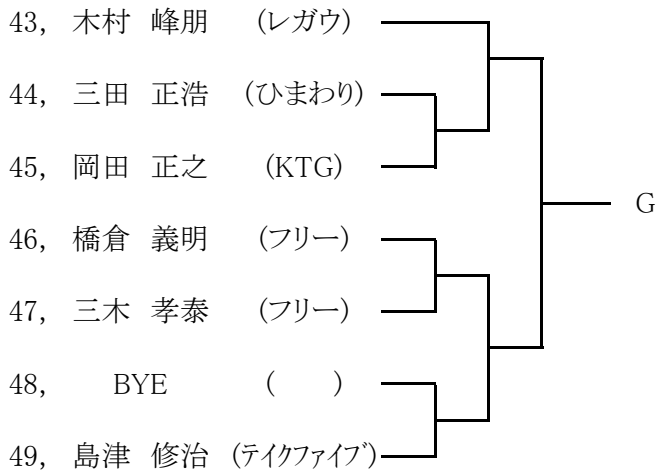

運営委員 : 金田 英一 (葛飾区テニス協会理事) 所属: 楽人

運営委員 : 君塚 直美 (葛飾区テニス協会理事) 所属: テイクファイブ

その他 葛飾区テニス協会加盟員

令和元年度 第41回 葛飾選手権大会 一般男子予選 1

令和元年度 第41回 葛飾選手権大会 一般男子予選 2

令和元年度 第41回 葛飾選手権大会 一般男子予選 3

令和元年度 第41回 葛飾選手権大会 一般男子本選

1R 2R 3R SF F SF 3R 2R 1R

シード順位

1. 三井 陽一(フリー) 2. 鈴木 祥平(レガウ) 3. 浜田 敏(レガウ) 4. 重松 晶(フリー)
 5. 佐藤 憲明(レガウ) 6. 外岡 淳也(レガウ) 7. 塚越 基晴(フリー) 8. 槐 幸一(フリー)

令和元年度 第41回 葛飾選手権大会 一般女子

1R 2R 3R SF F SF 3R 2R 1R

シード順位

1. 松岡 千晶 (テイクファイブ) 2. 森田 かおり (レガウ) 3. 大森 由紀子 (SKY) 4. 佐藤 律子 (フリー)

令和元年度 第41回 葛飾選手権大会 壮年男子

令和元年度 第41回 葛飾選手権大会 壮年男子

シード順位

1. 外岡 淳也(レガウ) 2. 田口 喜治(レガウ) 3. 矢野 明(テイクファイブ) 4. 石本 剛(レガウ)

令和元年度 第41回 葛飾選手権大会 壮年女子

1R 2R SF F SF 2R 1R

シード順位

1. 佐藤 律子 (フリー) 2. 西山 一美 (水郷TA)