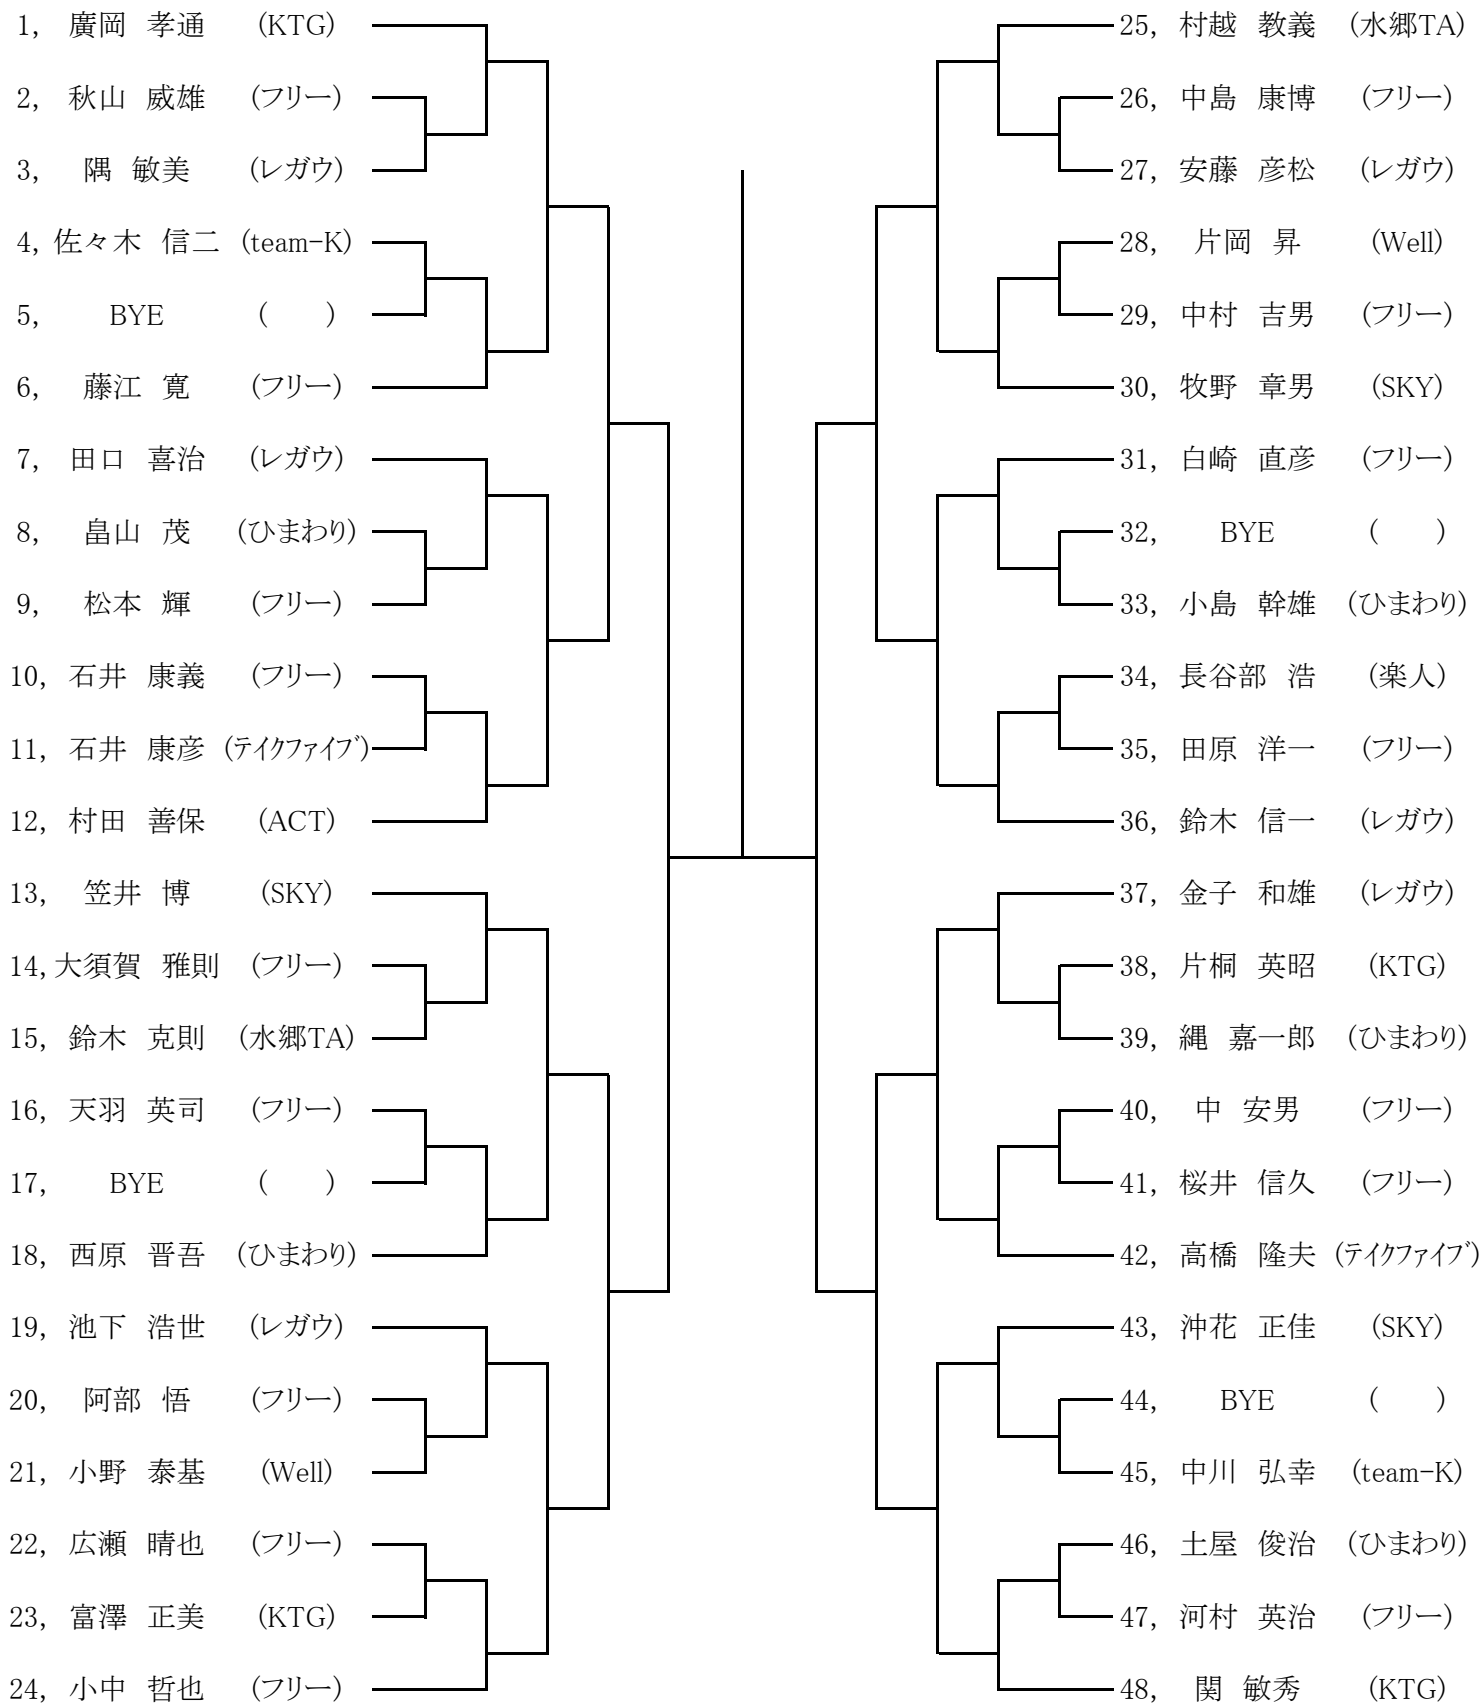

令和元年度 第41回 葛飾選手権大会 壮年男子55

1R 2R 3R 4R SF F SF 4R 3R 2R 1R

シード順位

1. 廣岡 孝通 (KTG) 2. 関 敏秀 (KTG) 3. 鈴木 信一 (レガウ) 4. 笠井 博 (SKY)