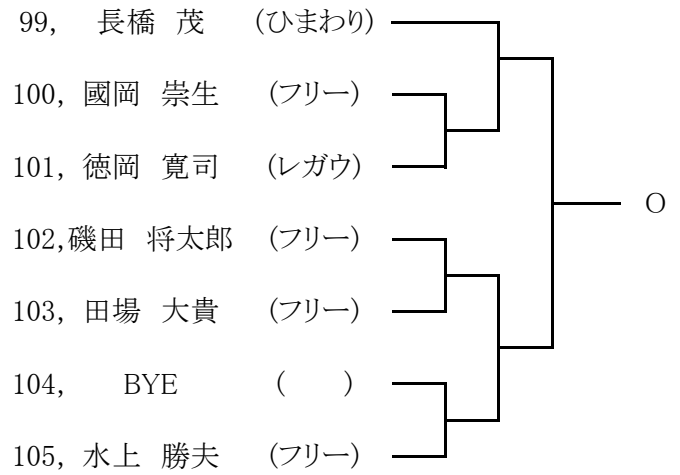

運営委員 : 金田 英一 (葛飾区テニス協会理事) 所属: 楽人

運営委員 : 君塚 直美 (葛飾区テニス協会理事) 所属: テイクファイブ

その他 葛飾区テニス協会加盟員

令和元年度 第41回 葛飾選手権大会 一般男子予選 1

令和元年度 第41回 葛飾選手権大会 一般男子予選 2

令和元年度 第41回 葛飾選手権大会 一般男子予選 3

令和元年度 第41回 葛飾選手権大会 一般男子本選

1R 2R 3R SF F SF 3R 2R 1R

シード順位

1. 三井 陽一(フリー) 2. 鈴木 祥平(レガウ) 3. 浜田 敏(レガウ) 4. 重松 晶(フリー)
 5. 佐藤 憲明(レガウ) 6. 外岡 淳也(レガウ) 7. 塚越 基晴(フリー) 8. 槐 幸一(フリー)

令和元年度 第41回 葛飾選手権大会 一般女子

1R 2R 3R SF F SF 3R 2R 1R

シード順位

1. 松岡 千晶 (テイクファイブ) 2. 森田 かおり (レガウ) 3. 大森 由紀子 (SKY) 4. 佐藤 律子 (フリー)