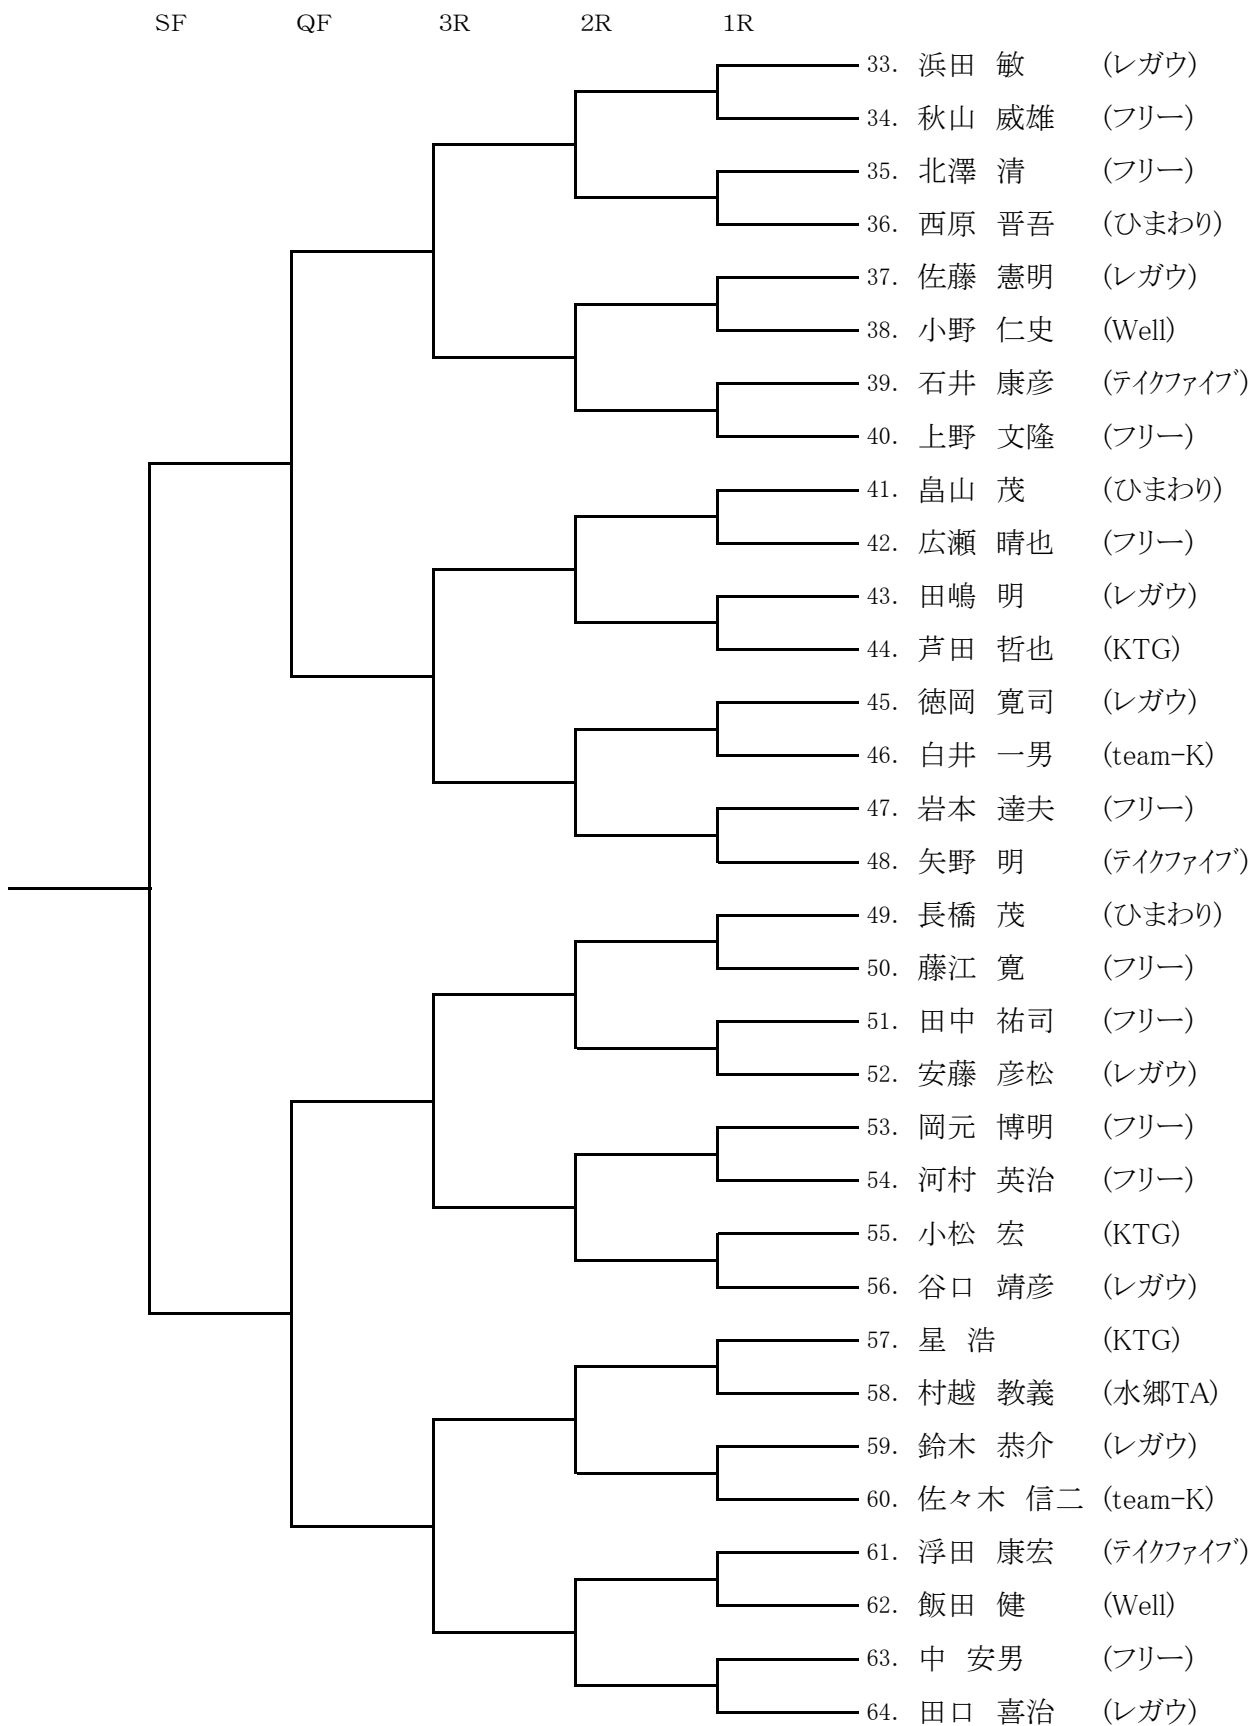

令和元年度 第41回 葛飾選手権大会 壮年男子

シード順位

1. 外岡 淳也(レガウ) 2. 田口 喜治(レガウ) 3. 矢野 明(テイクファイブ) 4. 石本 剛(レガウ)