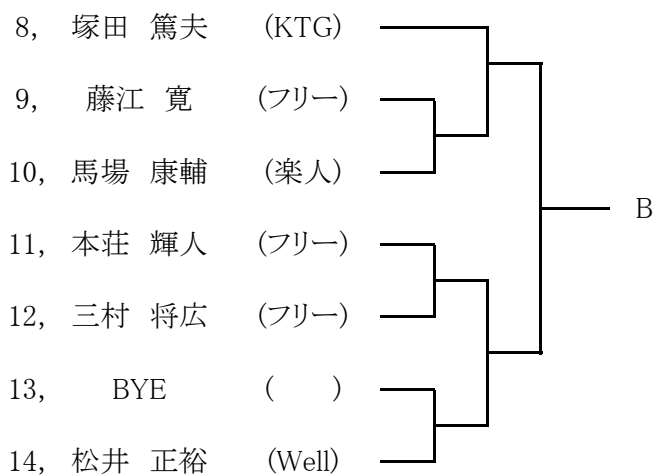

令和元年度 第41回 葛飾選手権大会 一般男子予選 1