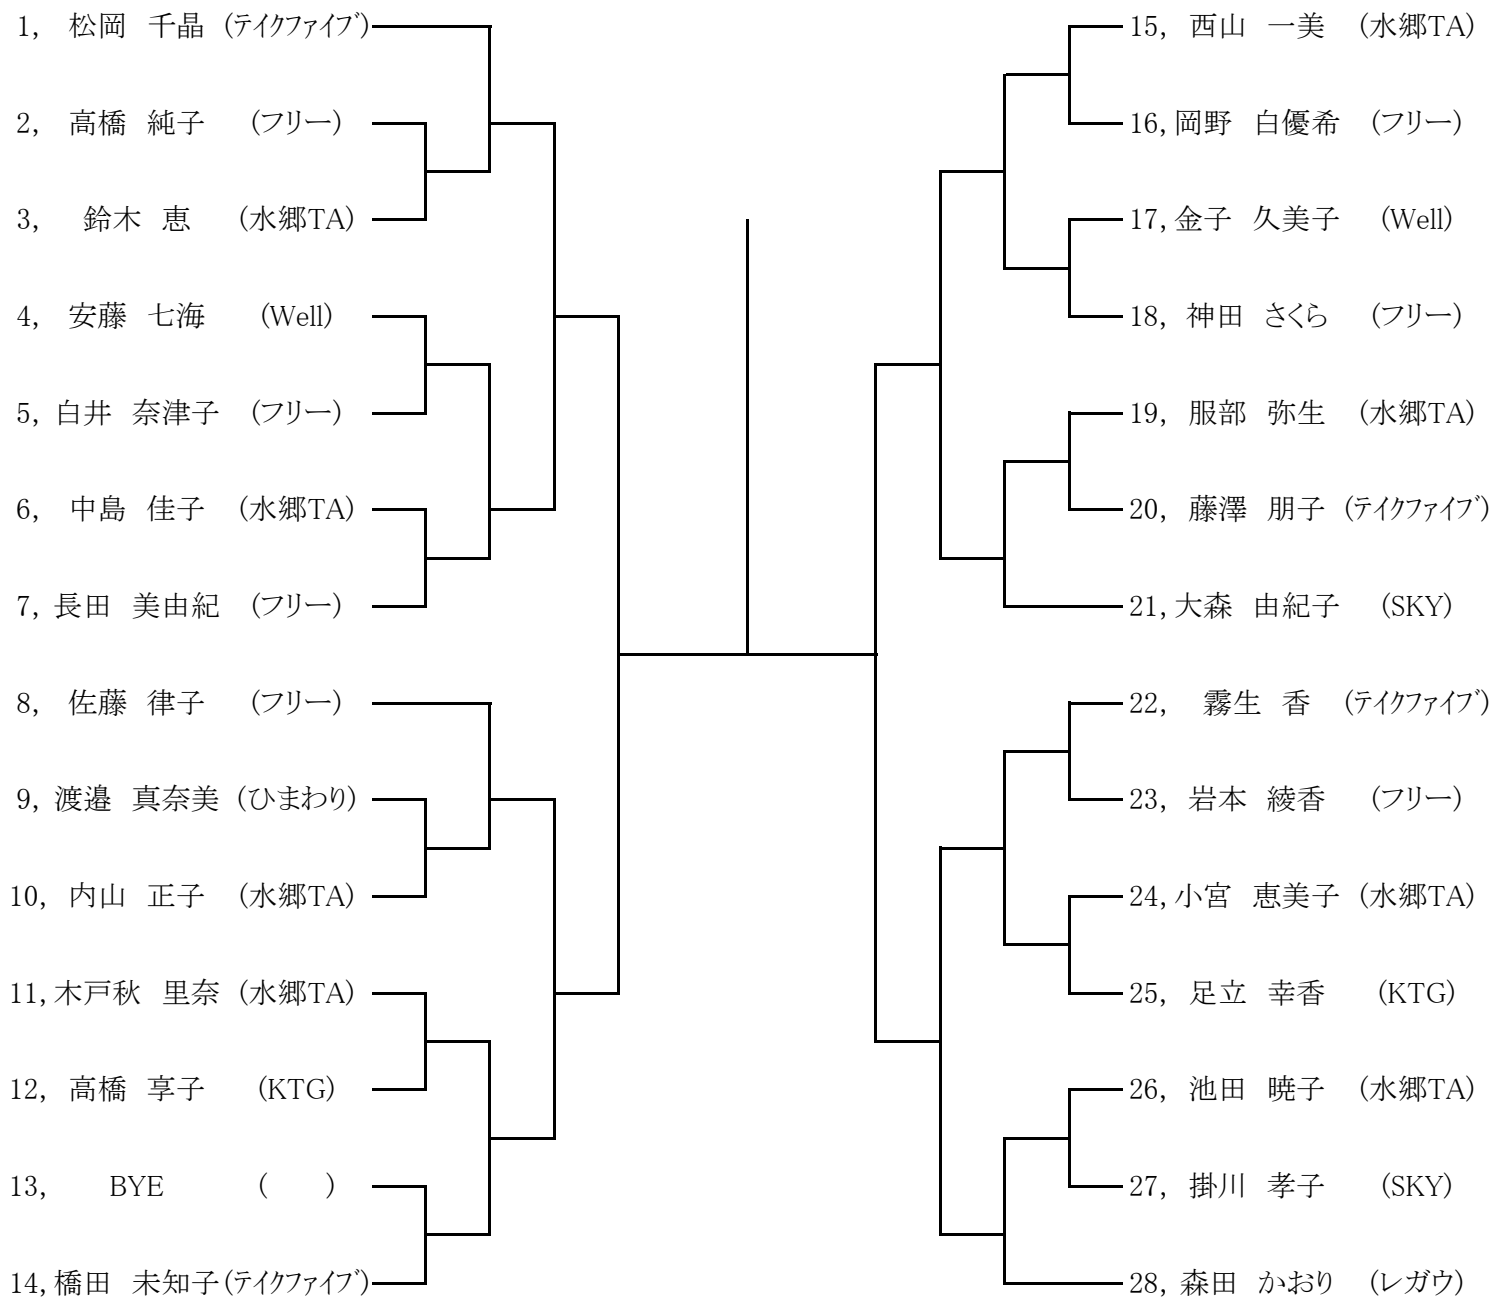

シード順位

1. 三井 陽一(フリー) 2. 鈴木 祥平(レガウ) 3. 浜田 敏(レガウ) 4. 重松 晶(フリー)
 5. 佐藤 憲明(レガウ) 6. 外岡 淳也(レガウ) 7. 塚越 基晴(フリー) 8. 槐 幸一(フリー)

令和元年度 第41回 葛飾選手権大会 一般女子

1R 2R 3R SF F SF 3R 2R 1R

シード順位

1. 松岡 千晶 (テイクファイブ) 2. 森田 かおり (レガウ) 3. 大森 由紀子 (SKY) 4. 佐藤 律子 (フリー)