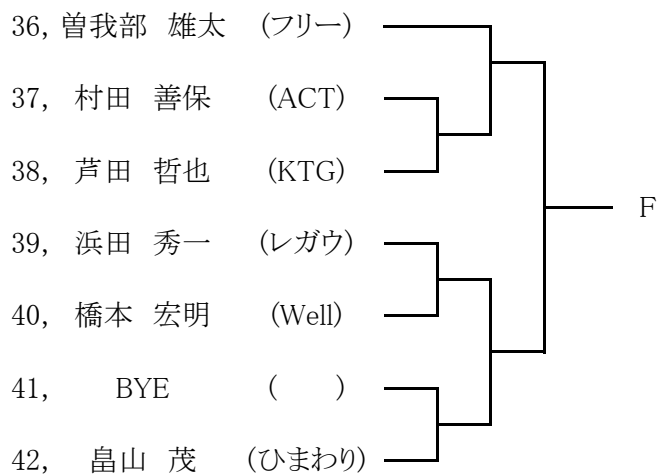

令和元年度 第41回 葛飾選手権大会 一般男子予選 1