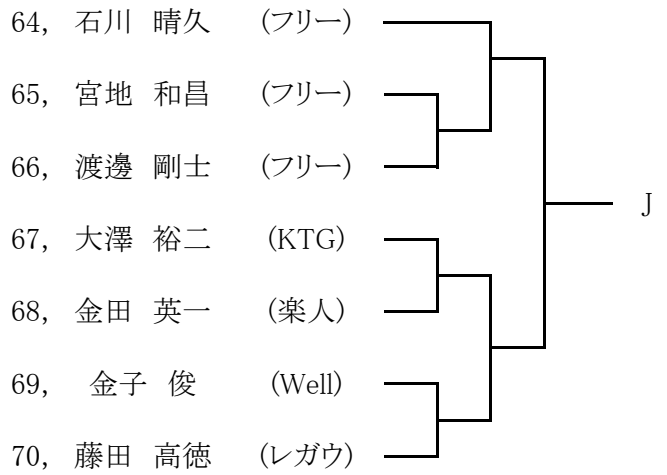

運営委員 : 金田 英一 (葛飾区テニス協会理事) 所属: 楽人

運営委員 : 君塚 直美 (葛飾区テニス協会理事) 所属: テイクファイブ

その他 葛飾区テニス協会加盟員

令和元年度 第41回 葛飾選手権大会 一般男子予選 1

令和元年度 第41回 葛飾選手権大会 一般男子予選 2

令和元年度 第41回 葛飾選手権大会 一般男子予選 3

令和元年度 第41回 葛飾選手権大会 一般男子本選

1R 2R 3R SF F SF 3R 2R 1R

シード順位

1. 三井 陽一(フリー) 2. 鈴木 祥平(レガウ) 3. 浜田 敏(レガウ) 4. 重松 晶(フリー)
 5. 佐藤 憲明(レガウ) 6. 外岡 淳也(レガウ) 7. 塚越 基晴(フリー) 8. 槐 幸一(フリー)

令和元年度 第41回 葛飾選手権大会 一般女子

1R 2R 3R SF F SF 3R 2R 1R

シード順位

1. 松岡 千晶 (テイクファイブ) 2. 森田 かおり (レガウ) 3. 大森 由紀子 (SKY) 4. 佐藤 律子 (フリー)

令和元年度 第41回 葛飾選手権大会 壮年男子

令和元年度 第41回 葛飾選手権大会 壮年男子

シード順位

1. 外岡 淳也(レガウ) 2. 田口 喜治(レガウ) 3. 矢野 明(テイクファイブ) 4. 石本 剛(レガウ)

令和元年度 第41回 葛飾選手権大会 壮年女子

1R 2R SF F SF 2R 1R

シード順位

1. 佐藤 律子 (フリー) 2. 西山 一美 (水郷TA)