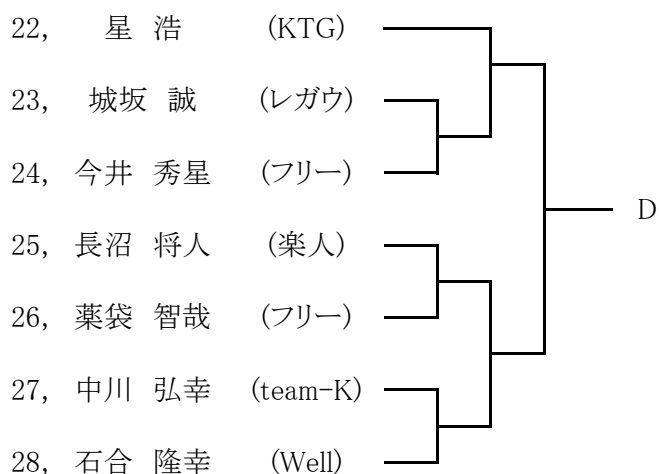

【大会役員】

大会会長 : 増井 範男 (葛飾区テニス協会会長) 所属: K T G

大会委員長 : 芝山 信 (葛飾区テニス協会理事長) 所属: ひまわり

大会実行委員長 : 木村 峰朋 (葛飾区テニス協会副理事長) 所属: レガウ

大会委員 : 藤本 昭夫 (葛飾区テニス協会副会長) 所属: WELL

大会委員 : 鈴木 賢一 (葛飾区テニス協会理事) 所属: 水郷TA

【大会運営委員】

運営委員 : 田嶋 明 (葛飾区テニス協会理事) 所属: レガウ

運営委員 : 金田 英一 (葛飾区テニス協会理事) 所属: 楽人

運営委員 : 君塚 直美 (葛飾区テニス協会理事) 所属: テイクファイブ

その他 葛飾区テニス協会加盟員

令和元年度 第41回 葛飾選手権大会 一般男子予選 1

令和元年度 第41回 葛飾選手権大会 一般男子予選 2

令和元年度 第41回 葛飾選手権大会 一般男子予選 3

令和元年度 第41回 葛飾選手権大会 一般男子本選

1R 2R 3R SF F SF 3R 2R 1R

シード順位

1. 三井 陽一(フリー) 2. 鈴木 祥平(レガウ) 3. 浜田 敏(レガウ) 4. 重松 晶(フリー)
 5. 佐藤 憲明(レガウ) 6. 外岡 淳也(レガウ) 7. 塚越 基晴(フリー) 8. 槐 幸一(フリー)

令和元年度 第41回 葛飾選手権大会 一般女子

1R 2R 3R SF F SF 3R 2R 1R

シード順位

1. 松岡 千晶 (テイクファイブ) 2. 森田 かおり (レガウ) 3. 大森 由紀子 (SKY) 4. 佐藤 律子 (フリー)