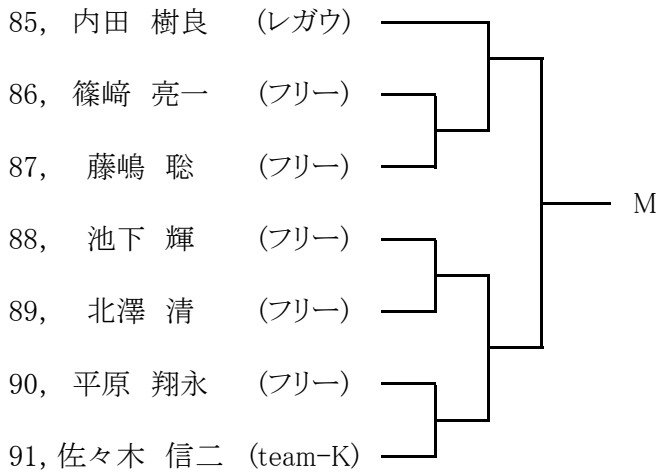

運営委員 : 金田 英一 (葛飾区テニス協会理事) 所属: 楽人

運営委員 : 君塚 直美 (葛飾区テニス協会理事) 所属: テイクファイブ

その他 葛飾区テニス協会加盟員

令和元年度 第41回 葛飾選手権大会 一般男子予選 1

令和元年度 第41回 葛飾選手権大会 一般男子予選 2

令和元年度 第41回 葛飾選手権大会 一般男子予選 3

令和元年度 第41回 葛飾選手権大会 一般男子本選

1R 2R 3R SF F SF 3R 2R 1R

シード順位

1. 三井 陽一(フリー) 2. 鈴木 祥平(レガウ) 3. 浜田 敏(レガウ) 4. 重松 晶(フリー)
 5. 佐藤 憲明(レガウ) 6. 外岡 淳也(レガウ) 7. 塚越 基晴(フリー) 8. 槐 幸一(フリー)

令和元年度 第41回 葛飾選手権大会 一般女子

1R 2R 3R SF F SF 3R 2R 1R

シード順位

1. 松岡 千晶 (テイクファイブ) 2. 森田 かおり (レガウ) 3. 大森 由紀子 (SKY) 4. 佐藤 律子 (フリー)

令和元年度 第41回 葛飾選手権大会 壮年男子

令和元年度 第41回 葛飾選手権大会 壮年男子

シード順位

1. 外岡 淳也(レガウ) 2. 田口 喜治(レガウ) 3. 矢野 明(テイクファイブ) 4. 石本 剛(レガウ)

令和元年度 第41回 葛飾選手権大会 壮年女子

1R 2R SF F SF 2R 1R

シード順位

1. 佐藤 律子 (フリー) 2. 西山 一美 (水郷TA)