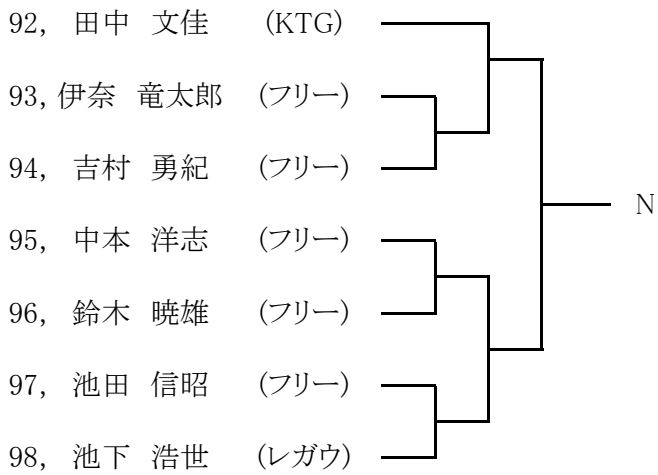

運営委員 : 金田 英一 (葛飾区テニス協会理事) 所属: 楽人

運営委員 : 君塚 直美 (葛飾区テニス協会理事) 所属: テイクファイブ

その他 葛飾区テニス協会加盟員

令和元年度 第41回 葛飾選手権大会 一般男子予選 1

令和元年度 第41回 葛飾選手権大会 一般男子予選 2

令和元年度 第41回 葛飾選手権大会 一般男子予選 3

令和元年度 第41回 葛飾選手権大会 一般男子本選

1R 2R 3R SF F SF 3R 2R 1R

シード順位

1. 三井 陽一(フリー) 2. 鈴木 祥平(レガウ) 3. 浜田 敏(レガウ) 4. 重松 晶(フリー)
 5. 佐藤 憲明(レガウ) 6. 外岡 淳也(レガウ) 7. 塚越 基晴(フリー) 8. 槐 幸一(フリー)

令和元年度 第41回 葛飾選手権大会 一般女子

1R 2R 3R SF F SF 3R 2R 1R

シード順位

1. 松岡 千晶 (テイクファイブ) 2. 森田 かおり (レガウ) 3. 大森 由紀子 (SKY) 4. 佐藤 律子 (フリー)

令和元年度 第41回 葛飾選手権大会 壮年男子

令和元年度 第41回 葛飾選手権大会 壮年男子

シード順位

1. 外岡 淳也(レガウ) 2. 田口 喜治(レガウ) 3. 矢野 明(テイクファイブ) 4. 石本 剛(レガウ)

令和元年度 第41回 葛飾選手権大会 壮年女子

1R 2R SF F SF 2R 1R

シード順位

1. 佐藤 律子 (フリー) 2. 西山 一美 (水郷TA)