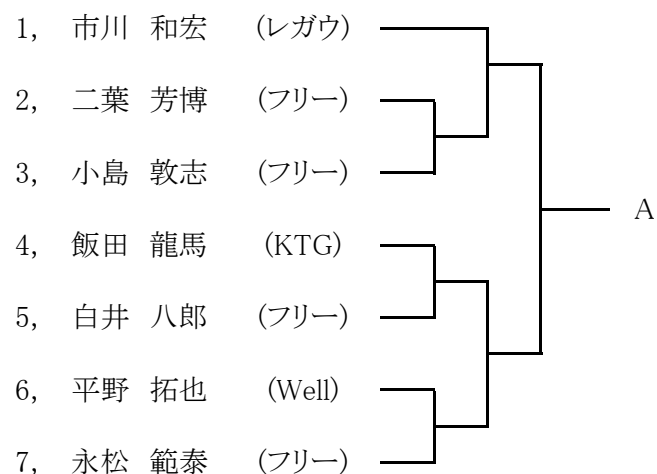

令和元年度 第41回 葛飾選手権大会 一般男子予選 1