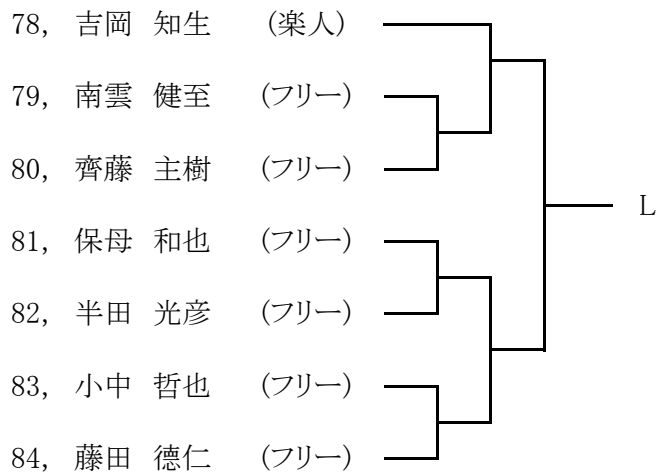

運営委員 : 金田 英一 (葛飾区テニス協会理事) 所属: 楽人

運営委員 : 君塚 直美 (葛飾区テニス協会理事) 所属: テイクファイブ

その他 葛飾区テニス協会加盟員

令和元年度 第41回 葛飾選手権大会 一般男子予選 1

令和元年度 第41回 葛飾選手権大会 一般男子予選 2

令和元年度 第41回 葛飾選手権大会 一般男子予選 3

令和元年度 第41回 葛飾選手権大会 一般男子本選

1R 2R 3R SF F SF 3R 2R 1R

シード順位

1. 三井 陽一(フリー) 2. 鈴木 祥平(レガウ) 3. 浜田 敏(レガウ) 4. 重松 晶(フリー)
 5. 佐藤 憲明(レガウ) 6. 外岡 淳也(レガウ) 7. 塚越 基晴(フリー) 8. 槐 幸一(フリー)

令和元年度 第41回 葛飾選手権大会 一般女子

1R 2R 3R SF F SF 3R 2R 1R

シード順位

1. 松岡 千晶 (テイクファイブ) 2. 森田 かおり (レガウ) 3. 大森 由紀子 (SKY) 4. 佐藤 律子 (フリー)