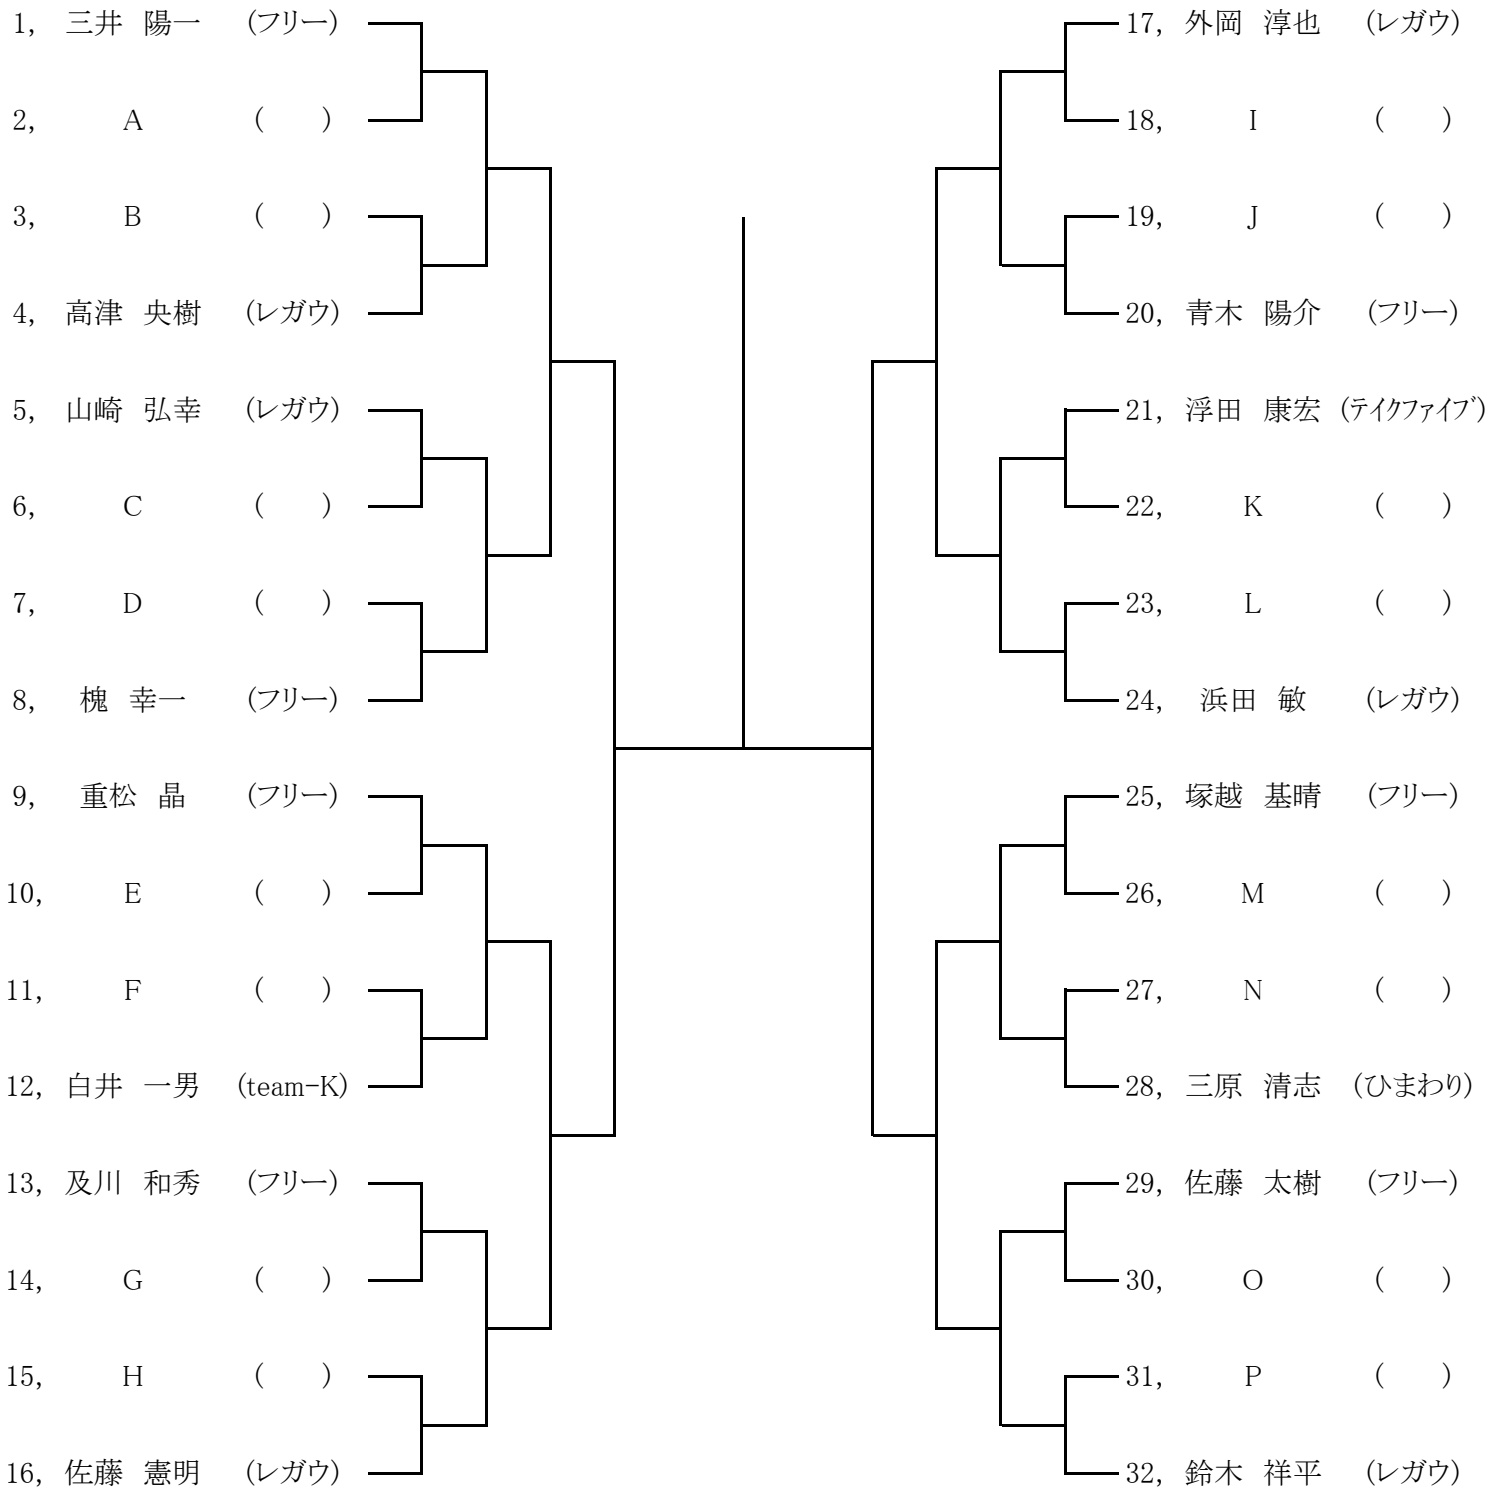

シード順位

1. 三井 陽一(フリー) 2. 鈴木 祥平(レガウ) 3. 浜田 敏(レガウ) 4. 重松 晶(フリー)
 5. 佐藤 憲明(レガウ) 6. 外岡 淳也(レガウ) 7. 塚越 基晴(フリー) 8. 槐 幸一(フリー)

令和元年度 第41回 葛飾選手権大会 一般女子

1R 2R 3R SF F SF 3R 2R 1R

シード順位

1. 松岡 千晶 (テイクファイブ) 2. 森田 かおり (レガウ) 3. 大森 由紀子 (SKY) 4. 佐藤 律子 (フリー)