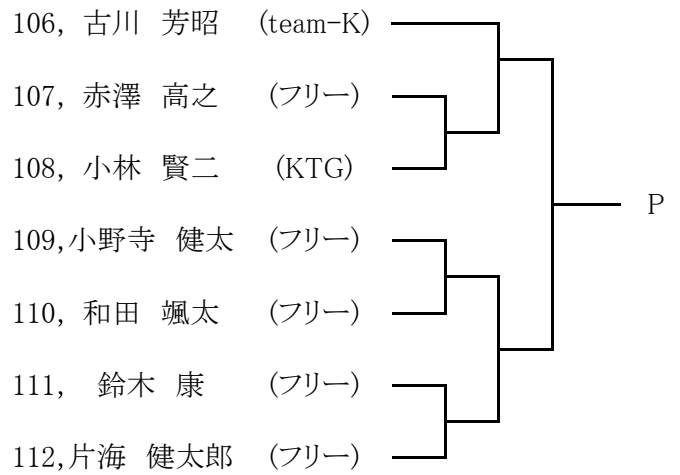

運営委員 : 金田 英一 (葛飾区テニス協会理事) 所属: 楽人

運営委員 : 君塚 直美 (葛飾区テニス協会理事) 所属: テイクファイブ

その他 葛飾区テニス協会加盟員

令和元年度 第41回 葛飾選手権大会 一般男子予選 1

令和元年度 第41回 葛飾選手権大会 一般男子予選 2

令和元年度 第41回 葛飾選手権大会 一般男子予選 3

令和元年度 第41回 葛飾選手権大会 一般男子本選

1R 2R 3R SF F SF 3R 2R 1R

シード順位

1. 三井 陽一(フリー) 2. 鈴木 祥平(レガウ) 3. 浜田 敏(レガウ) 4. 重松 晶(フリー)
 5. 佐藤 憲明(レガウ) 6. 外岡 淳也(レガウ) 7. 塚越 基晴(フリー) 8. 槐 幸一(フリー)

令和元年度 第41回 葛飾選手権大会 一般女子

1R 2R 3R SF F SF 3R 2R 1R

シード順位

1. 松岡 千晶 (テイクファイブ) 2. 森田 かおり (レガウ) 3. 大森 由紀子 (SKY) 4. 佐藤 律子 (フリー)

令和元年度 第41回 葛飾選手権大会 壮年男子

令和元年度 第41回 葛飾選手権大会 壮年男子

シード順位

1. 外岡 淳也(レガウ) 2. 田口 喜治(レガウ) 3. 矢野 明(テイクファイブ) 4. 石本 剛(レガウ)

令和元年度 第41回 葛飾選手権大会 壮年女子

1R 2R SF F SF 2R 1R

シード順位

1. 佐藤 律子 (フリー) 2. 西山 一美 (水郷TA)